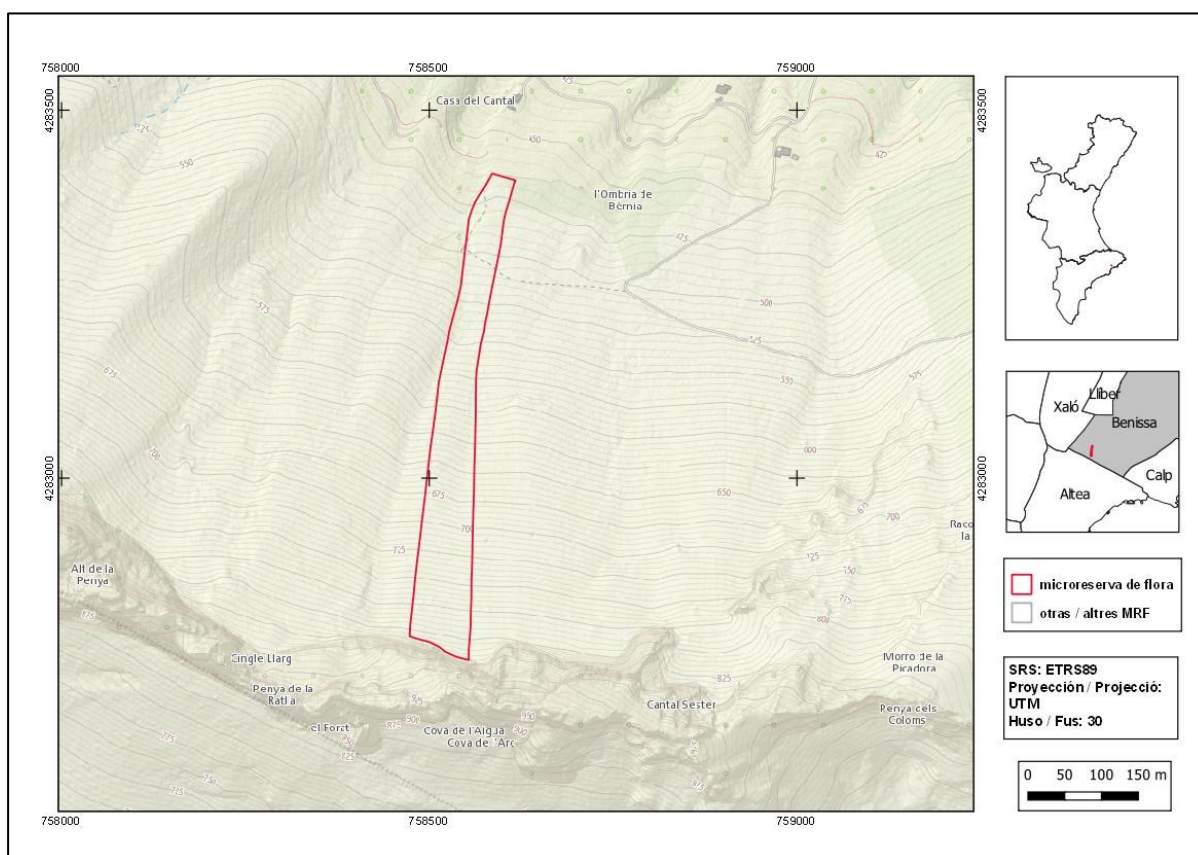

Cases del Cantal

Ordre de declaració	DOCV núm. 6286 (pàg. 23258) de 10 de juny de 2010 http://dogv.gva.es/datos/2010/06/10/pdf/2010_6390.pdf				
Municipi	Benissa	Comarca	La Marina Alta	Província	Alacant
Superfície	3,8 ha	Altitud	465 - 820 m	UTM	30SYH5883, YH5882
Titularitat	Propietat privada (ONG)				
Litologia	Calcàries i margues; graves i arenes		Sector corològic	Setabenc	
Termoclima	Mesomediterrani		Ombroclima	Sec	
Espai Protegit / Xarxa Natura 2000	LIC Serres del Ferrer i Bèrnia (ES5213020) Paisatge Protegit de la Serra de Bèrnia i Ferrer				
Localització / Accés	https://goo.gl/maps/xPgrh9FrYJMgFbPK9				

Nombre d'espècies de flora vascular: 74

Flora protegida (P)¹ endèmica (E) o rara (R)

Biscutella montana (E)

Biscutella rosularis (E, R)

Centaurea rouyi subsp. *rouyi* (E)

Centranthus angustifolius subsp. *lecoqii* (R)