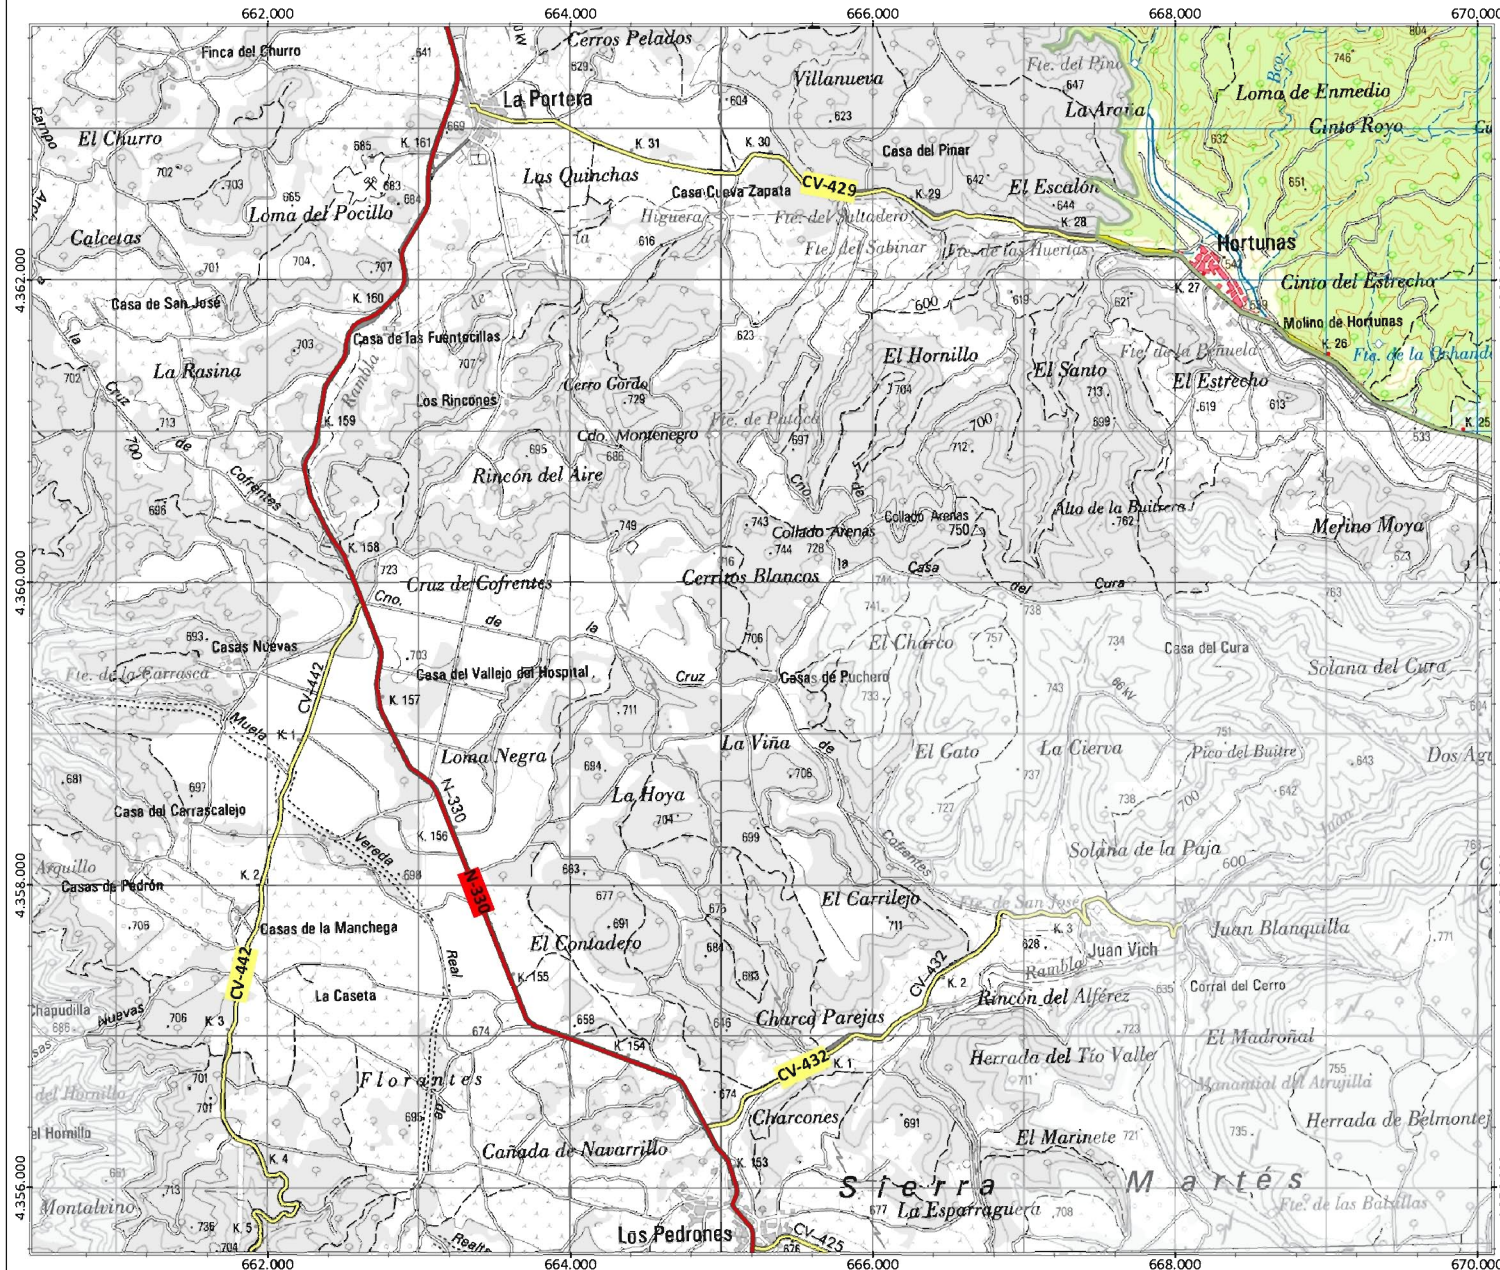

Xarxa Natura 2000 / Red Natura 2000

- ZEC Sierra de Malacara

Fites / Límites

- CCAA
- Municipi / Municipio

Cartografia Oficial de Referència / Cartografía Oficial de Referencia

Instituto Geográfico Nacional (CNIG)
MTN 50 digital ed. 2008 - nº 720 Requena

Conselleria d'Infraestructures, Territori i Medi Ambient

- Carreteres / carreteras 2012
- ZEC

Sistema de referència ETRS 89

Sistema de referència UTM

Projecció / Proyección UTM

Fus / Huso 30