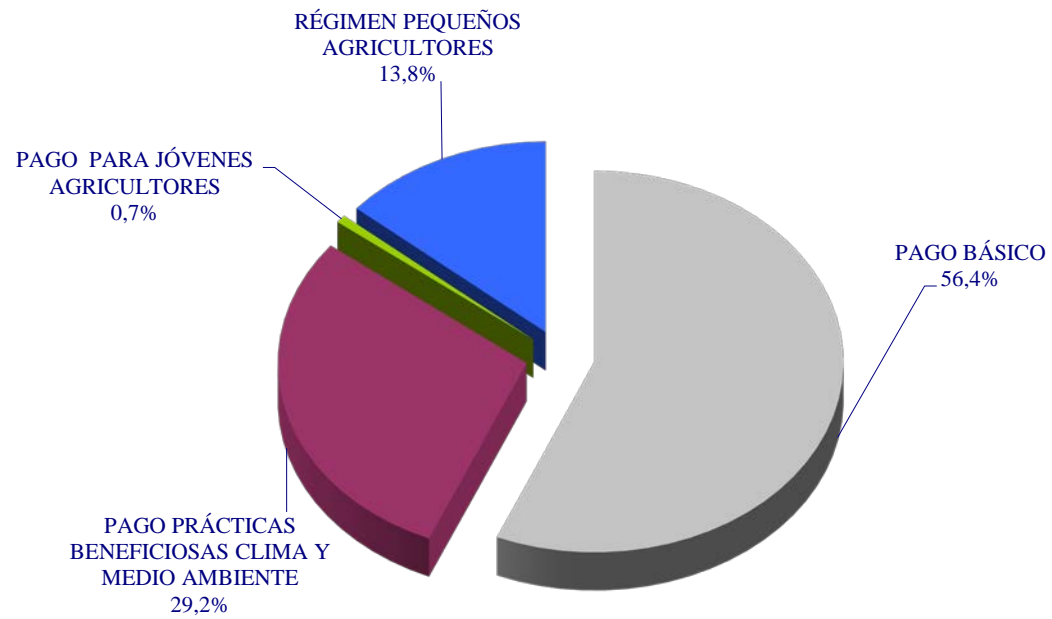

GRÁFICO 11.1

**AYUDAS A LOS SECTORES AGRARIO Y PESQUERO  
VALENCIANOS. AÑOS 2018 Y 2019**

**AYUDAS A LOS SECTORES AGRARIO Y PESQUERO  
VALENCIANOS. AÑO 2019**

GRÁFICO 11. 2

**DISTRIBUCIÓN DE AYUDAS FEAGA EN LA  
COMUNITAT VALENCIANA. AÑO 2019**

GRÁFICO 11.3

IMPORTES RÉGIMEN DEL PAGO BÁSICO COMUNITAT VALENCIANA AÑO 2019

GRÁFICO 11.4

NÚMERO DE BENEFICIARIOS RÉGIMEN PAGO BÁSICO AÑO 2019

GRÁFICO 11.5

### EVOLUCIÓN SOLICITUD ÚNICA

GRÁFICO 11.6

**FINANCIACIÓN DE LAS AYUDAS DEL PROGRAMA DE DESARROLLO RURAL 2014-2020 COMUNITAT VALENCIANA. AÑOS 2018 Y 2019**

**DISTRIBUCIÓN DE LAS AYUDAS DEL PROGRAMA DE DESARROLLO RURAL 2014-2020 COMUNITAT VALENCIANA. AÑO 2019**