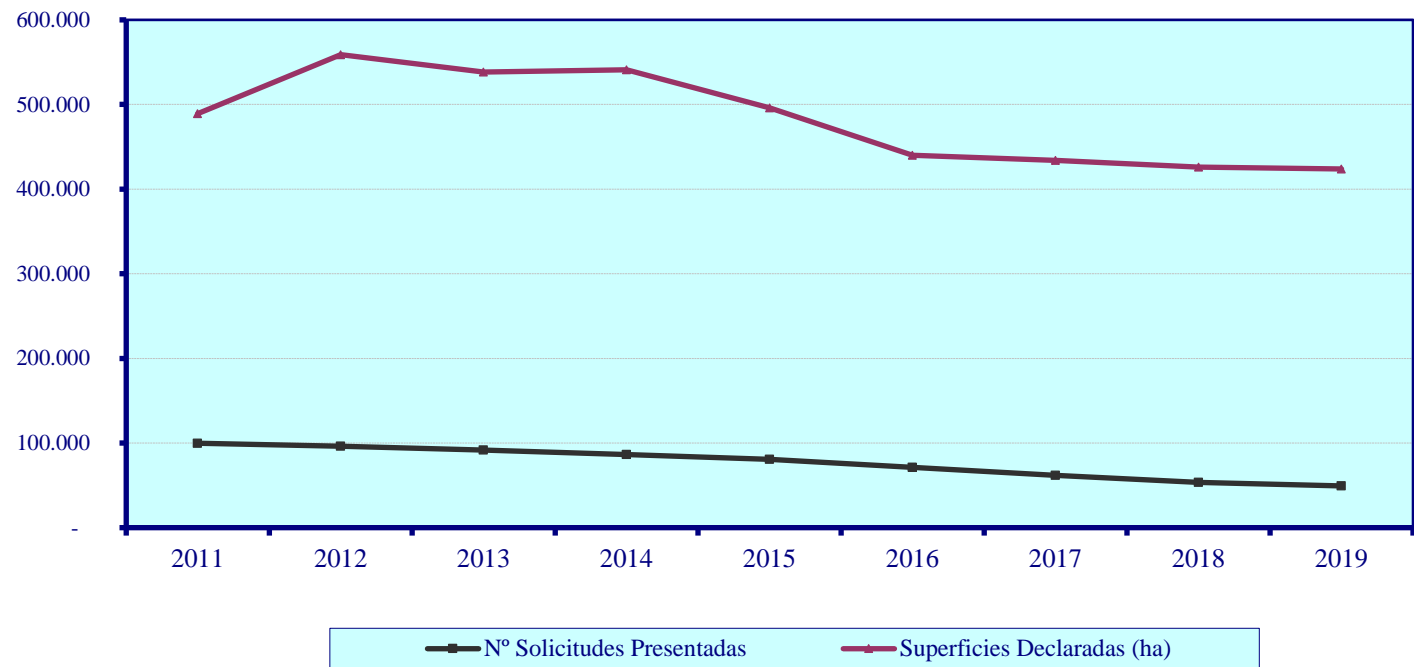

GRÁFICO 11.3

IMPORTES RÉGIMEN DEL PAGO BÁSICO COMUNITAT VALENCIANA AÑO 2019

GRÁFICO 11.4

NÚMERO DE BENEFICIARIOS RÉGIMEN PAGO BÁSICO AÑO 2019

GRÁFICO 11.5

### EVOLUCIÓN SOLICITUD ÚNICA

GRÁFICO 11.6

**FINANCIACIÓN DE LAS AYUDAS DEL PROGRAMA DE DESARROLLO RURAL 2014-2020 COMUNITAT VALENCIANA. AÑOS 2018 Y 2019**

**DISTRIBUCIÓN DE LAS AYUDAS DEL PROGRAMA DE DESARROLLO RURAL 2014-2020 COMUNITAT VALENCIANA. AÑO 2019**