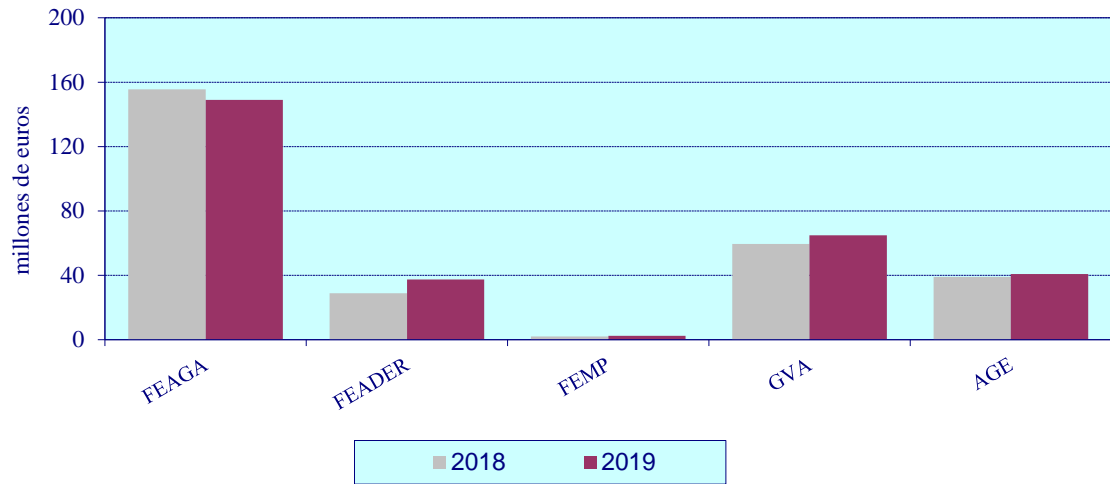

GRÁFICO 11.1

**AYUDAS A LOS SECTORES AGRARIO Y PESQUERO  
VALENCIANOS. AÑOS 2018 Y 2019**

**AYUDAS A LOS SECTORES AGRARIO Y PESQUERO  
VALENCIANOS. AÑO 2019**

GRÁFICO 11. 2

**DISTRIBUCIÓN DE AYUDAS FEAGA EN LA  
COMUNITAT VALENCIANA. AÑO 2019**

GRÁFICO 11.3

IMPORTES RÉGIMEN DEL PAGO BÁSICO COMUNITAT VALENCIANA AÑO 2019

GRÁFICO 11.4

NÚMERO DE BENEFICIARIOS RÉGIMEN PAGO BÁSICO AÑO 2019

GRÁFICO 11.5