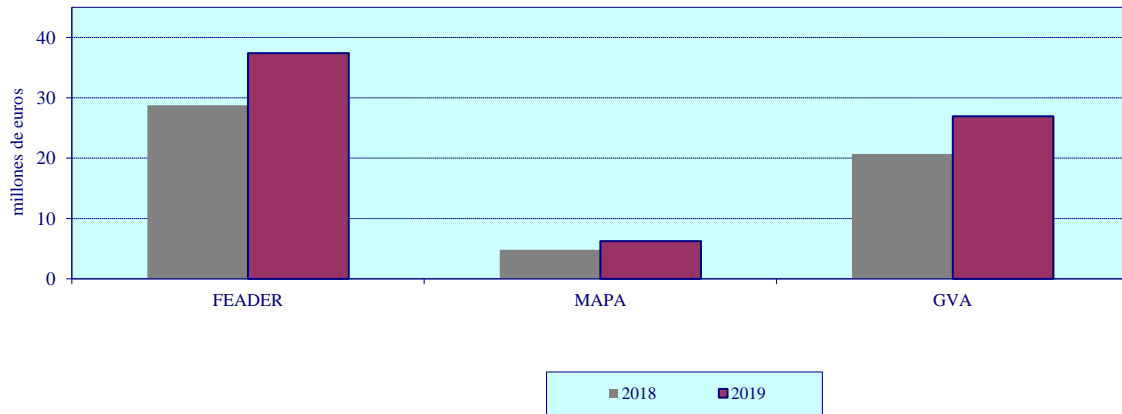

GRÁFICO 11.3

IMPORTES RÉGIMEN DEL PAGO BÁSICO COMUNITAT VALENCIANA AÑO 2019

GRÁFICO 11.4

NÚMERO DE BENEFICIARIOS RÉGIMEN PAGO BÁSICO AÑO 2019

GRÁFICO 11.5

### EVOLUCIÓN SOLICITUD ÚNICA

GRÁFICO 11.6

**FINANCIACIÓN DE LAS AYUDAS DEL PROGRAMA DE DESARROLLO RURAL 2014-2020 COMUNITAT VALENCIANA. AÑOS 2018 Y 2019**

**DISTRIBUCIÓN DE LAS AYUDAS DEL PROGRAMA DE DESARROLLO RURAL 2014-2020 COMUNITAT VALENCIANA. AÑO 2019**