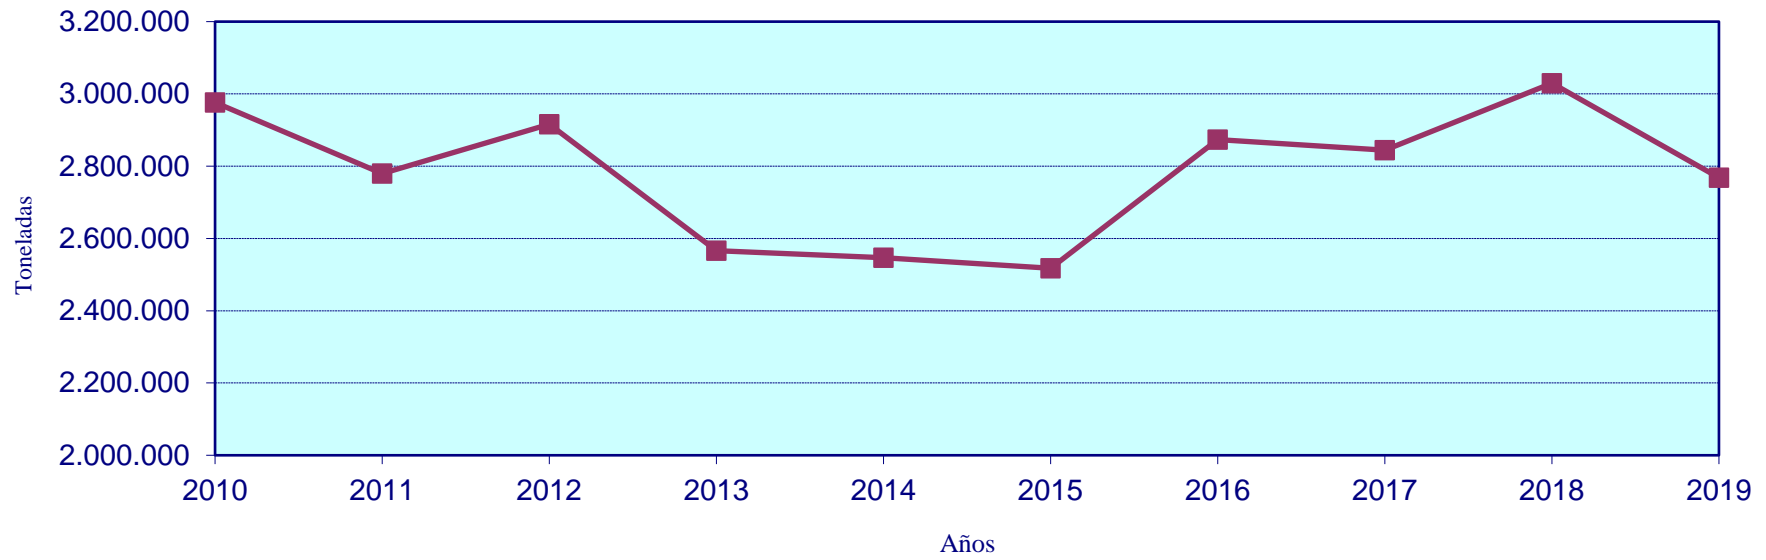

GRÁFICO 13.1

**EVOLUCIÓN DE LA PRODUCCIÓN AGRÍCOLA ASEGURADA (Toneladas)
COMUNITAT VALENCIANA. AÑOS 2010 a 2019**

GRÁFICO 13.2

**EVOLUCION DE LA PRODUCCIÓN GANADERA ASEGURADA (Nº animales)
COMUNITAT VALENCIANA. AÑOS 2010 a 2019**