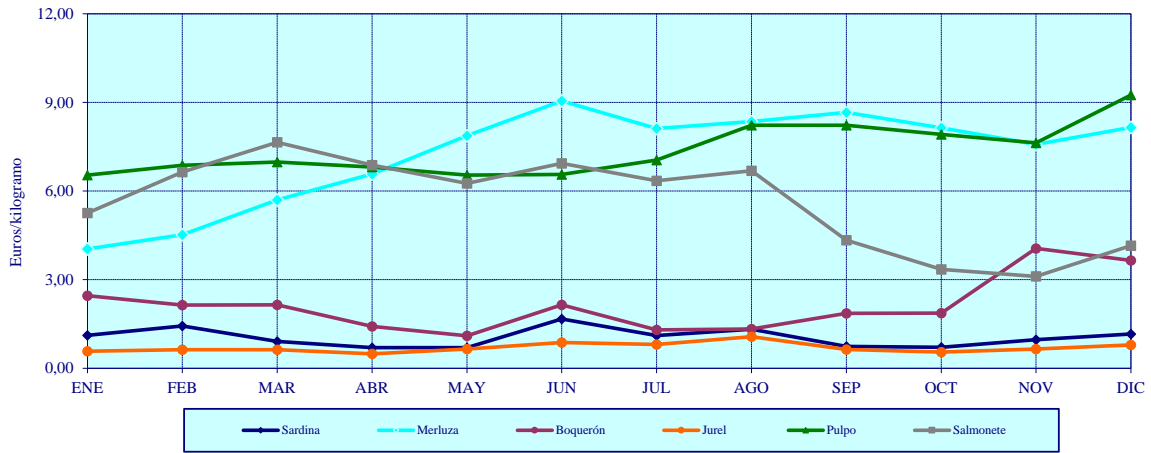

GRÁFICO 14.1

EVOLUCIÓN DE LAS CAPTURAS PESQUERAS DESEMBARCADAS EN LOS PRINCIPALES PUERTOS DE LA COMUNITAT VALENCIANA. PERÍODO 2009-2019

GRÁFICO 14.2

**PESCA DESEMBARCADA EN LOS PUERTOS VALENCIANOS
POR ESPECIES. AÑOS 2018 y 2019**

GRÁFICO 14.3

VALOR DE LA PESCA DESEMBARCADA EN LOS PUERTOS VALENCIANOS POR ESPECIES
AÑOS 2018 Y 2019

GRÁFICO 14.4

PRECIOS MEDIOS PARA ALGUNAS ESPECIES PESQUERAS EN SANTA POLA. AÑO 2019

PRECIOS MEDIOS PARA ALGUNAS ESPECIES PESQUERAS EN CASTELLÓ DE LA PLANA. AÑO 2019

PRECIOS MEDIOS PARA ALGUNAS ESPECIES PESQUERAS EN CULLERA. AÑO 2019