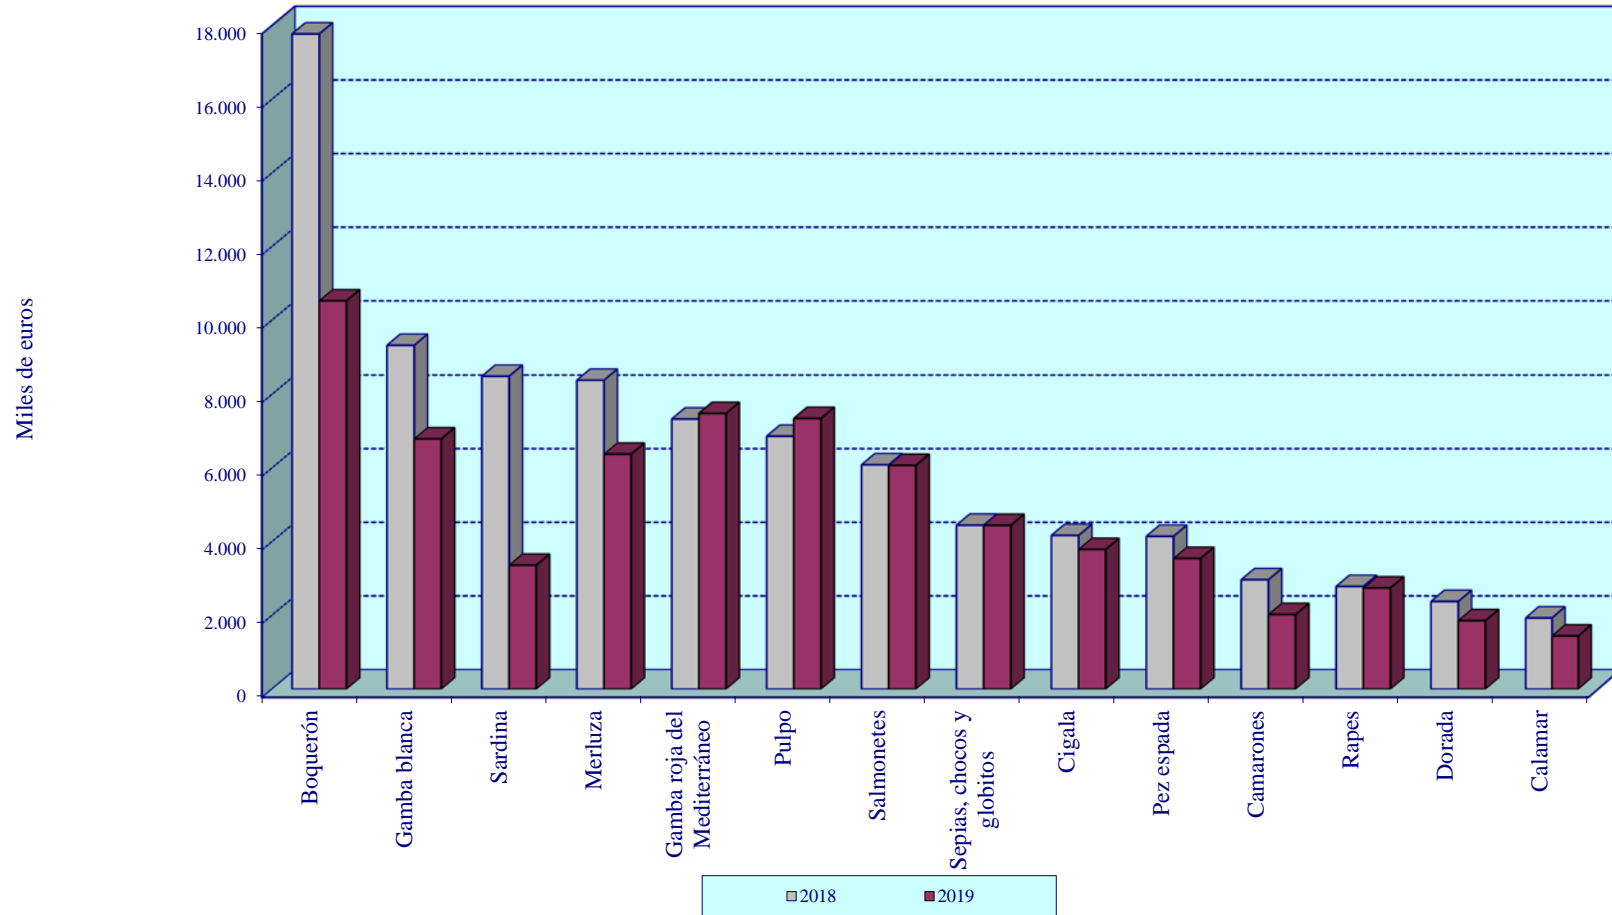

GRÁFICO 14.1

EVOLUCIÓN DE LAS CAPTURAS PESQUERAS DESEMBARCADAS EN LOS PRINCIPALES PUERTOS DE LA COMUNITAT VALENCIANA. PERÍODO 2009-2019

GRÁFICO 14.2

**PESCA DESEMBARCADA EN LOS PUERTOS VALENCIANOS
POR ESPECIES. AÑOS 2018 y 2019**

GRÁFICO 14.3

VALOR DE LA PESCA DESEMBARCADA EN LOS PUERTOS VALENCIANOS POR ESPECIES
AÑOS 2018 Y 2019

GRÁFICO 14.4

PRECIOS MEDIOS PARA ALGUNAS ESPECIES PESQUERAS EN SANTA POLA. AÑO 2019

PRECIOS MEDIOS PARA ALGUNAS ESPECIES PESQUERAS EN CASTELLÓ DE LA PLANA. AÑO 2019

PRECIOS MEDIOS PARA ALGUNAS ESPECIES PESQUERAS EN CULLERA. AÑO 2019