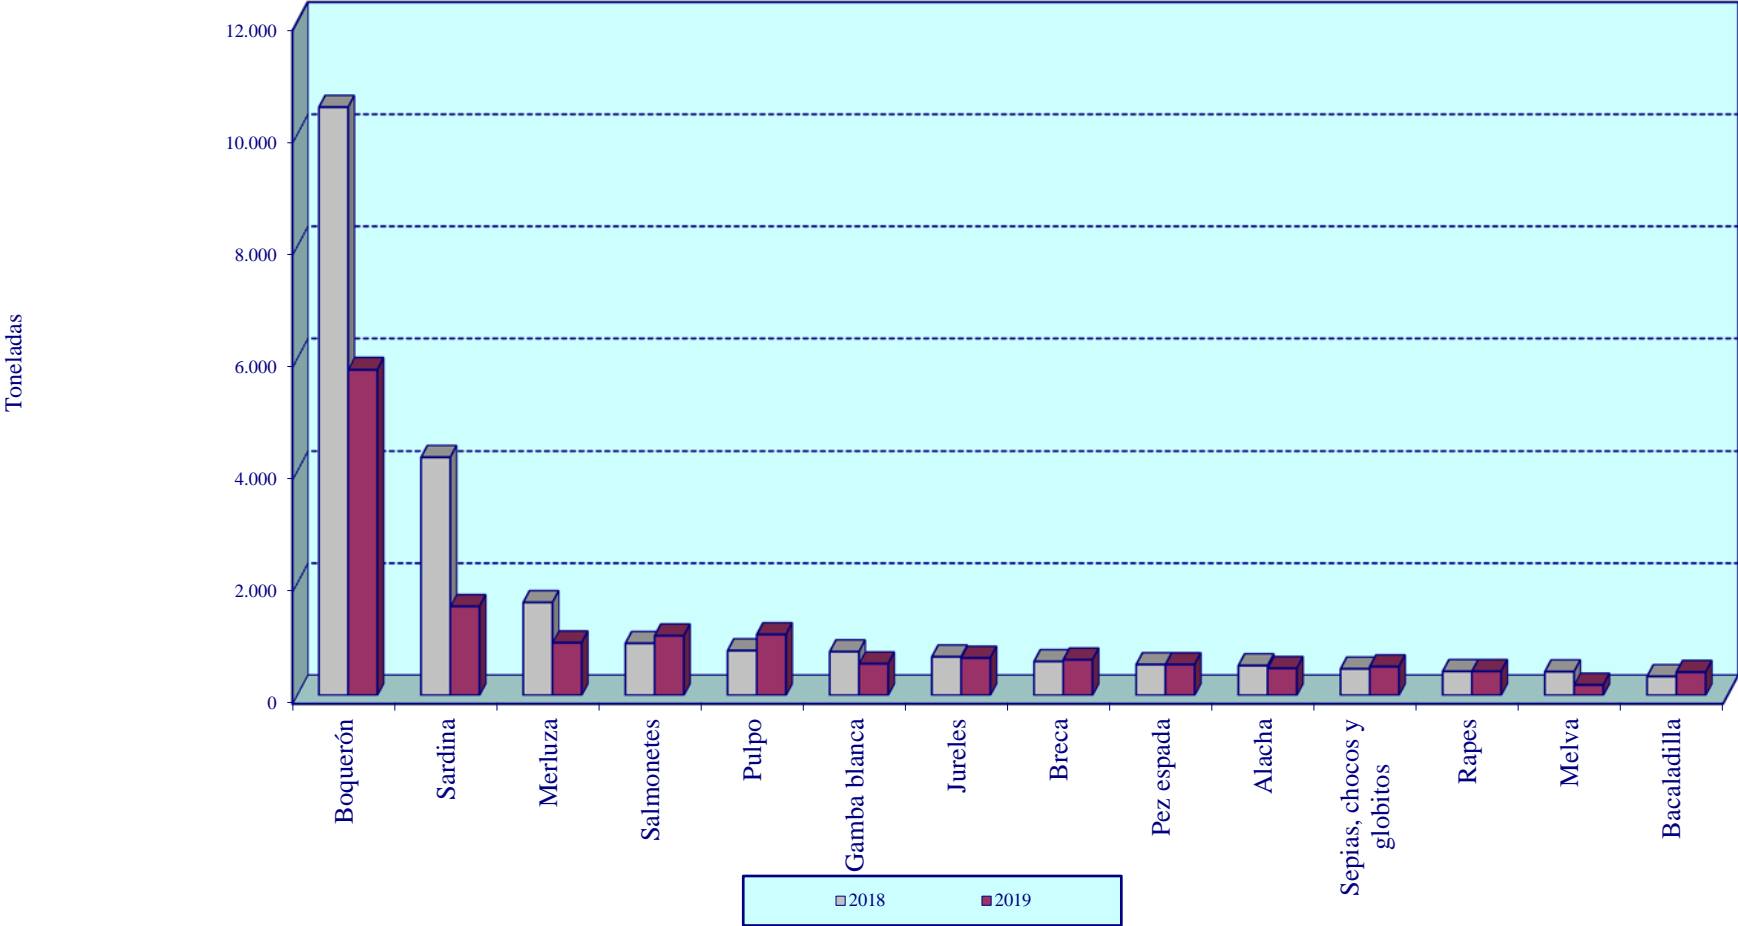

GRÁFICO 14.1

EVOLUCIÓN DE LAS CAPTURAS PESQUERAS DESEMBARCADAS EN LOS PRINCIPALES PUERTOS DE LA COMUNITAT VALENCIANA. PERÍODO 2009-2019

GRÁFICO 14.2

**PESCA DESEMBARCADA EN LOS PUERTOS VALENCIANOS
POR ESPECIES. AÑOS 2018 y 2019**

GRÁFICO 14.3

VALOR DE LA PESCA DESEMBARCADA EN LOS PUERTOS VALENCIANOS POR ESPECIES
AÑOS 2018 Y 2019

GRÁFICO 14.4

PRECIOS MEDIOS PARA ALGUNAS ESPECIES PESQUERAS EN SANTA POLA. AÑO 2019

PRECIOS MEDIOS PARA ALGUNAS ESPECIES PESQUERAS EN CASTELLÓ DE LA PLANA. AÑO 2019

PRECIOS MEDIOS PARA ALGUNAS ESPECIES PESQUERAS EN CULLERA. AÑO 2019