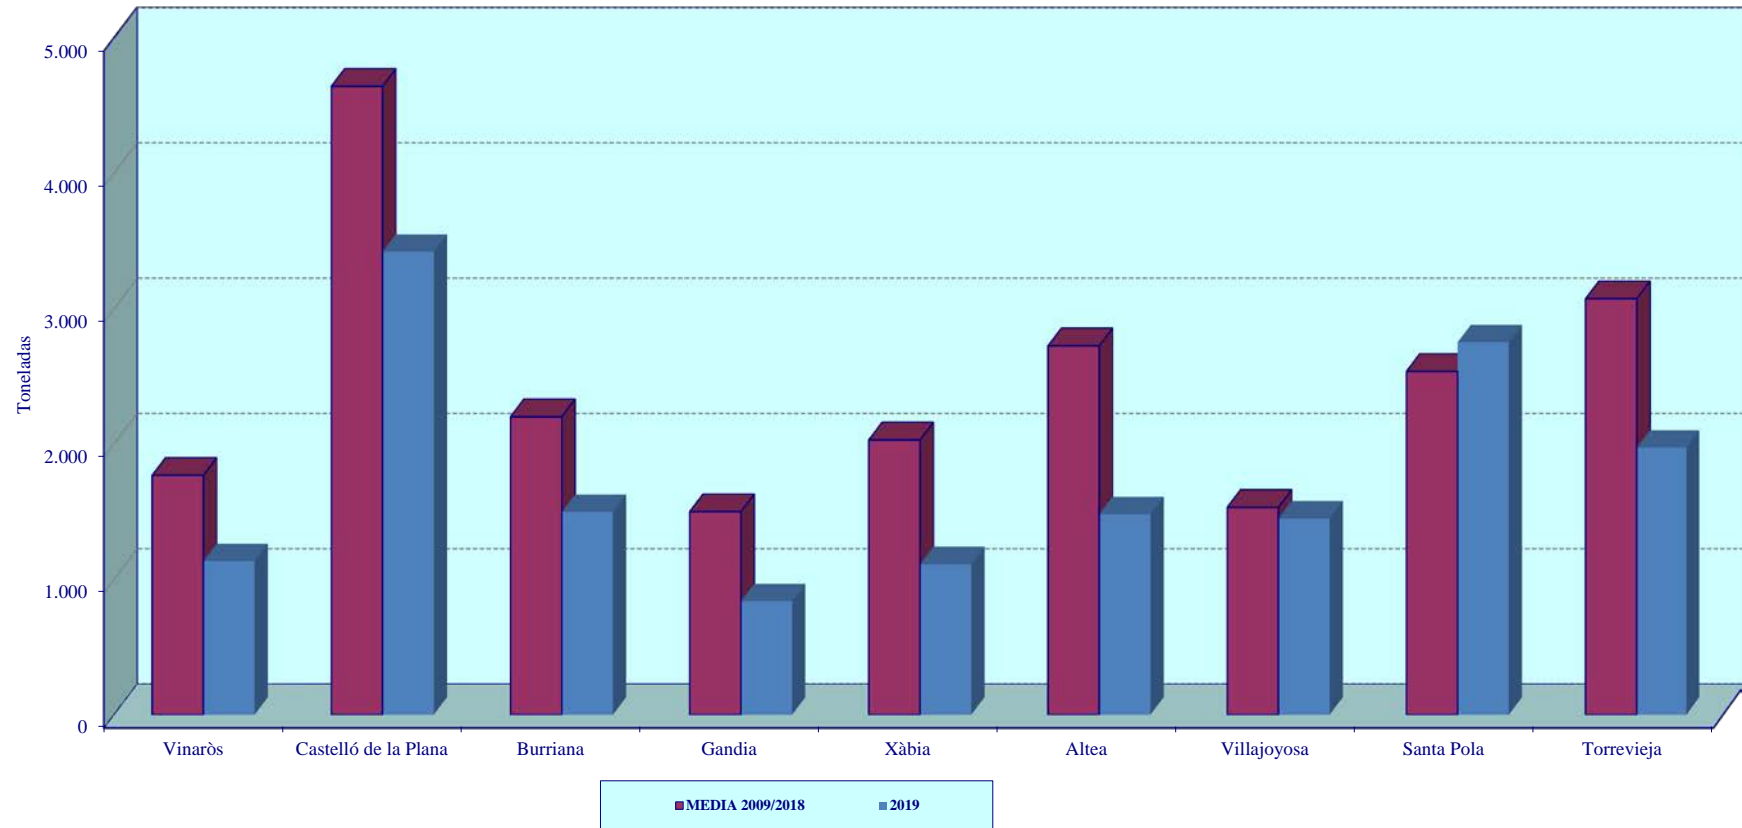

GRÁFICO 14.1

EVOLUCIÓN DE LAS CAPTURAS PESQUERAS DESEMBARCADAS EN LOS PRINCIPALES PUERTOS DE LA COMUNITAT VALENCIANA. PERÍODO 2009-2019

GRÁFICO 14.2

**PESCA DESEMBARCADA EN LOS PUERTOS VALENCIANOS
POR ESPECIES. AÑOS 2018 y 2019**

GRÁFICO 14.3

VALOR DE LA PESCA DESEMBARCADA EN LOS PUERTOS VALENCIANOS POR ESPECIES
AÑOS 2018 Y 2019

GRÁFICO 14.4

PRECIOS MEDIOS PARA ALGUNAS ESPECIES PESQUERAS EN SANTA POLA. AÑO 2019

PRECIOS MEDIOS PARA ALGUNAS ESPECIES PESQUERAS EN CASTELLÓ DE LA PLANA. AÑO 2019

PRECIOS MEDIOS PARA ALGUNAS ESPECIES PESQUERAS EN CULLERA. AÑO 2019