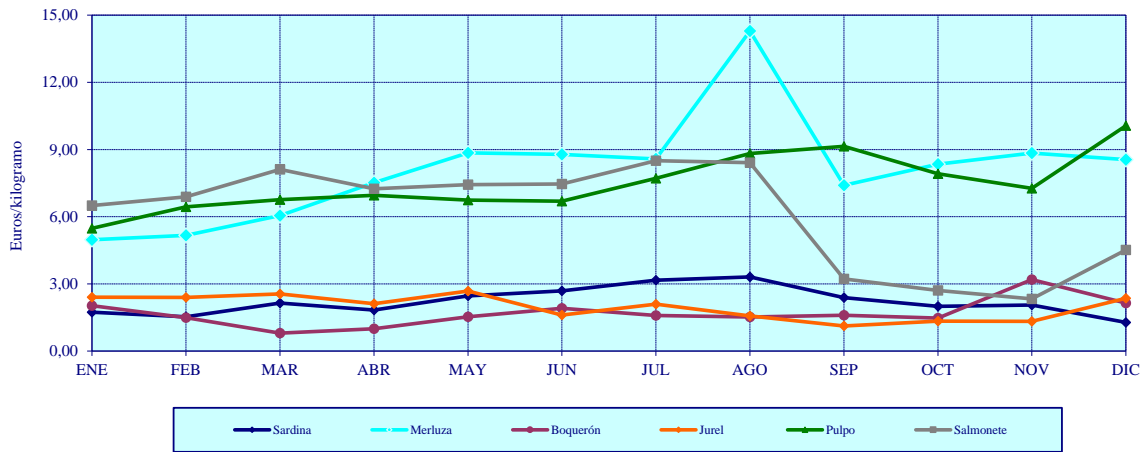

GRÁFICO 14.1

EVOLUCIÓN DE LAS CAPTURAS PESQUERAS DESEMBARCADAS EN LOS PRINCIPALES PUERTOS DE LA COMUNITAT VALENCIANA. PERÍODO 2009-2019

GRÁFICO 14.2

**PESCA DESEMBARCADA EN LOS PUERTOS VALENCIANOS
POR ESPECIES. AÑOS 2018 y 2019**

GRÁFICO 14.3

VALOR DE LA PESCA DESEMBARCADA EN LOS PUERTOS VALENCIANOS POR ESPECIES
AÑOS 2018 Y 2019

GRÁFICO 14.4

PRECIOS MEDIOS PARA ALGUNAS ESPECIES PESQUERAS EN SANTA POLA. AÑO 2019

PRECIOS MEDIOS PARA ALGUNAS ESPECIES PESQUERAS EN CASTELLÓ DE LA PLANA. AÑO 2019

PRECIOS MEDIOS PARA ALGUNAS ESPECIES PESQUERAS EN CULLERA. AÑO 2019