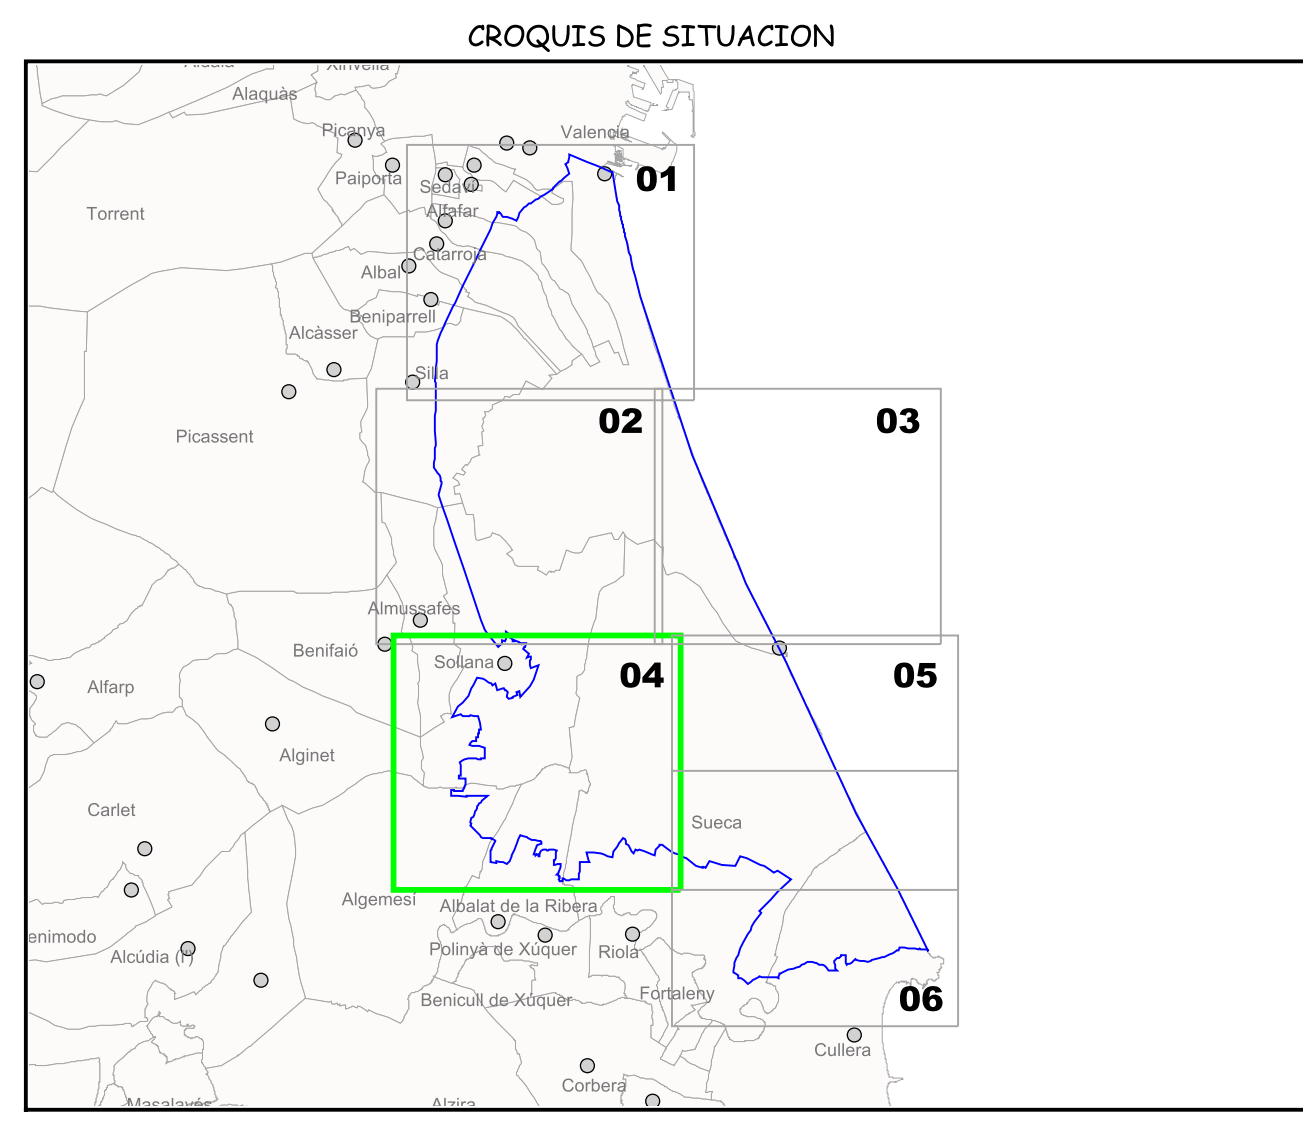

**LEYENDA**

- LIMITE DEL PARQUE
- ZONA NO VISIBLE
- ZONA VISIBLE
- OBSERVATORIOS
- ZONA DE VIGILANCIA

UNIDADES  
 V 401  
 V 604  
 V 704  
 V 801

**GENERALITAT VALENCIANA**  
**CONSELLERIA DE TERRITORI I HABITATGE**  
 DIRECCIÓ GENERAL DE GESTIÓ DEL MEDI NATURAL

**PROYECTOS BÁSICOS DE ACTUACIONES DE PREVENCIÓN DE INCENDIOS FORESTALES EN EL ÁMBITO DE LOS PARQUES NATURALES DE LA COMUNIDAD VALENCIANA**

**EMPLAZAMIENTO:** P.N. de La Albufera

**TÍTULO DEL PLANO:** Cobertura de los sistemas de vigilancia de la Conselleria de Territori i Habitatge (observatorios forestales y vigilancia móvil)(periodo estival)

**ESCALA:** 1:15.000    **FECHA:** Mayo de 2.005    **PLANO:** 04    **VAERSA**