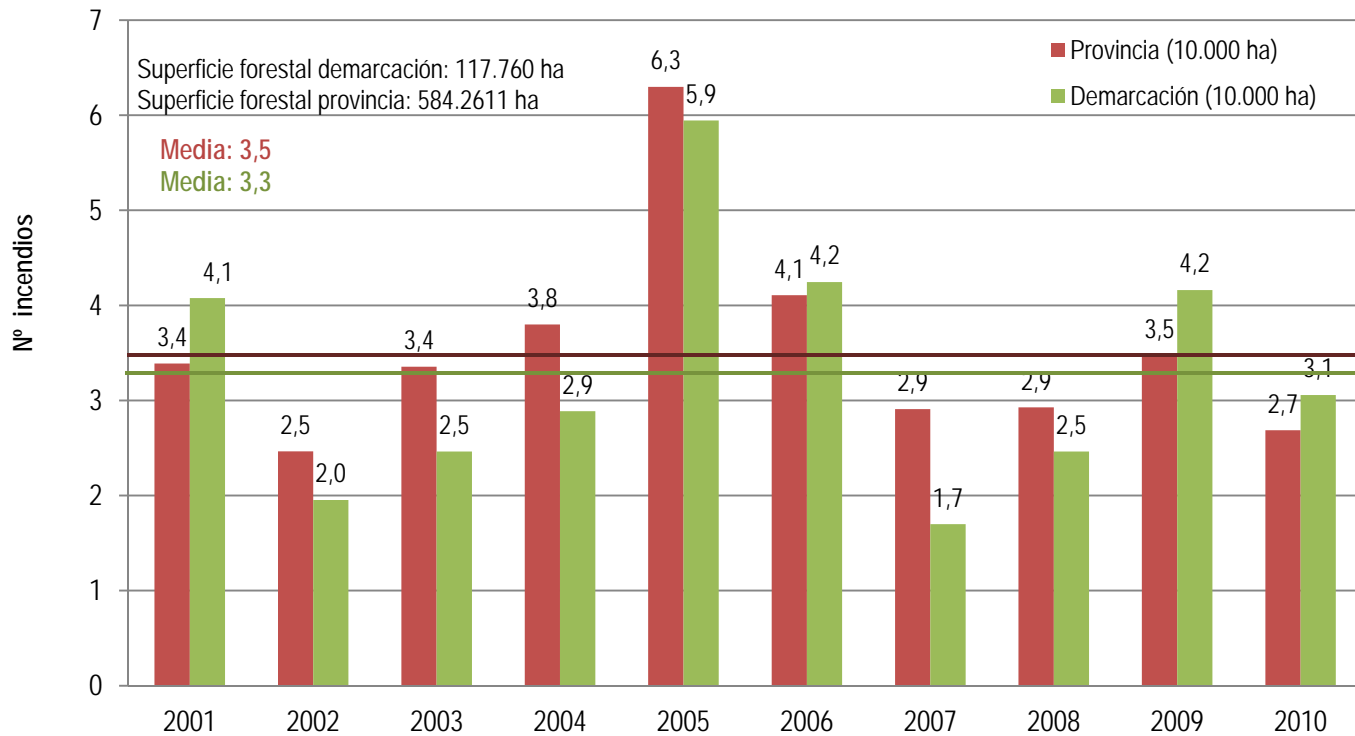

Provincia - Demarcación Nº incendios/ año

PERIODO 2001- 2010

PERIODO 2001- 2010

Demarcación de Xàtiva Número de incendios / superficie / año

PERIODO 2001- 2010

Demarcación de Xàtiva Nº Incendios / Causa

PERIODO 1997 - 2010

Demarcación de Xàtiva Nº de incendios /causas de inicio

PERIODO 2001- 2010

Demarcación de Xàtiva Efectividad / Causa