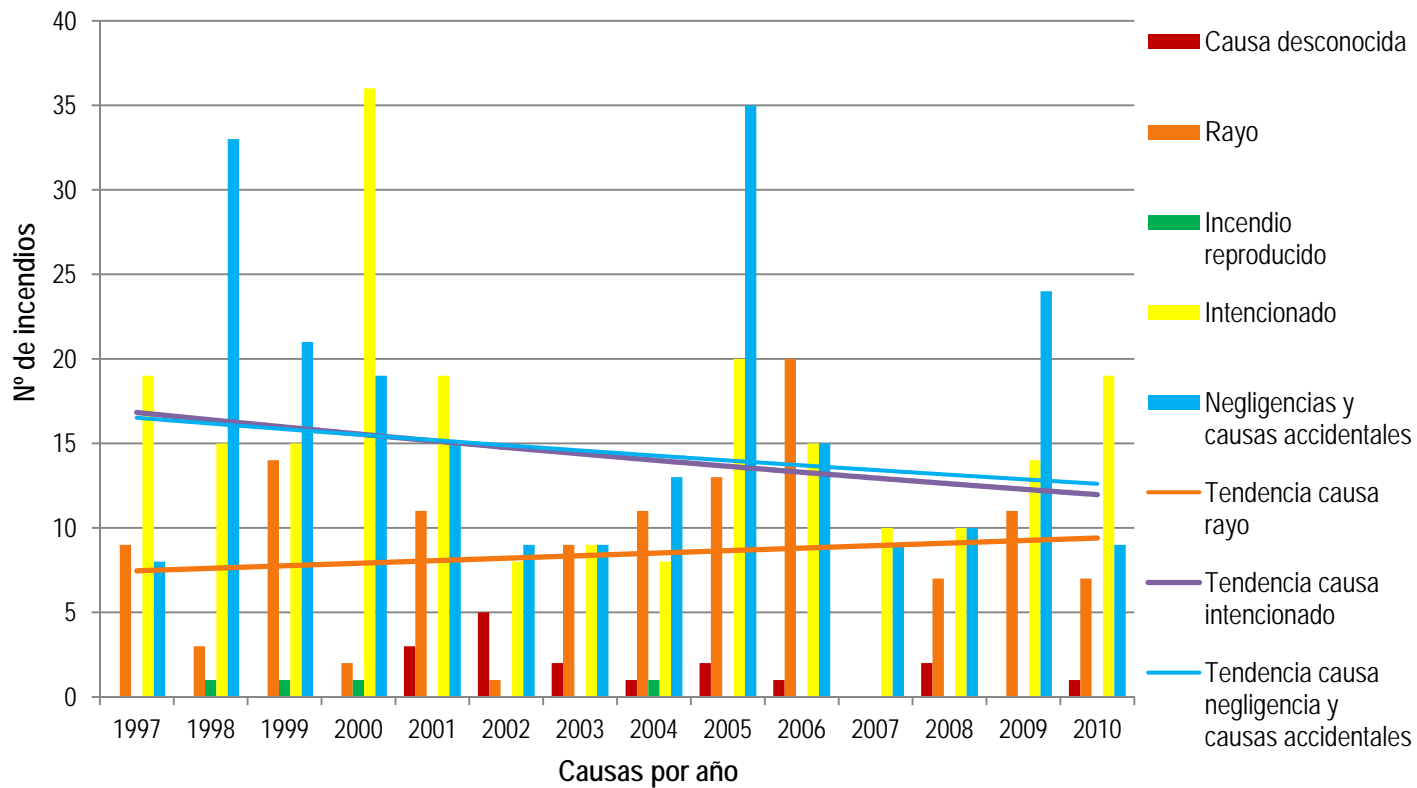

Provincia - Demarcación Nº incendios/ año

PERIODO 2001- 2010

PERIODO 2001- 2010

Demarcación de Xàtiva Número de incendios / superficie / año

PERIODO 2001- 2010

Demarcación de Xàtiva Nº Incendios / Causa

PERIODO 1997 - 2010

Demarcación de Xàtiva Nº de incendios /causas de inicio

PERIODO 2001- 2010

Demarcación de Xàtiva Efectividad / Causa