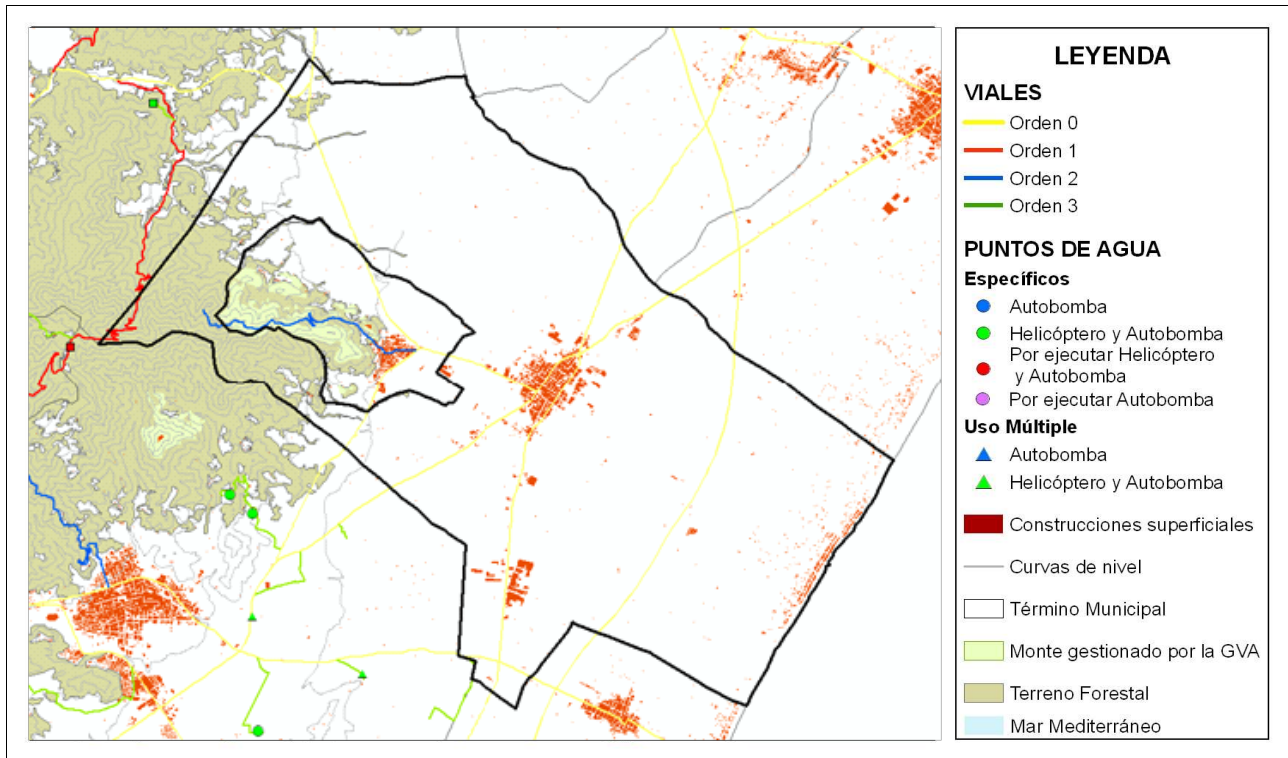

Nules

Código INE 120825

Comarca: La Plana Baixa

Plan de Infraestructuras

Mapa de viales y puntos de agua

Mapa de áreas cortafuegos