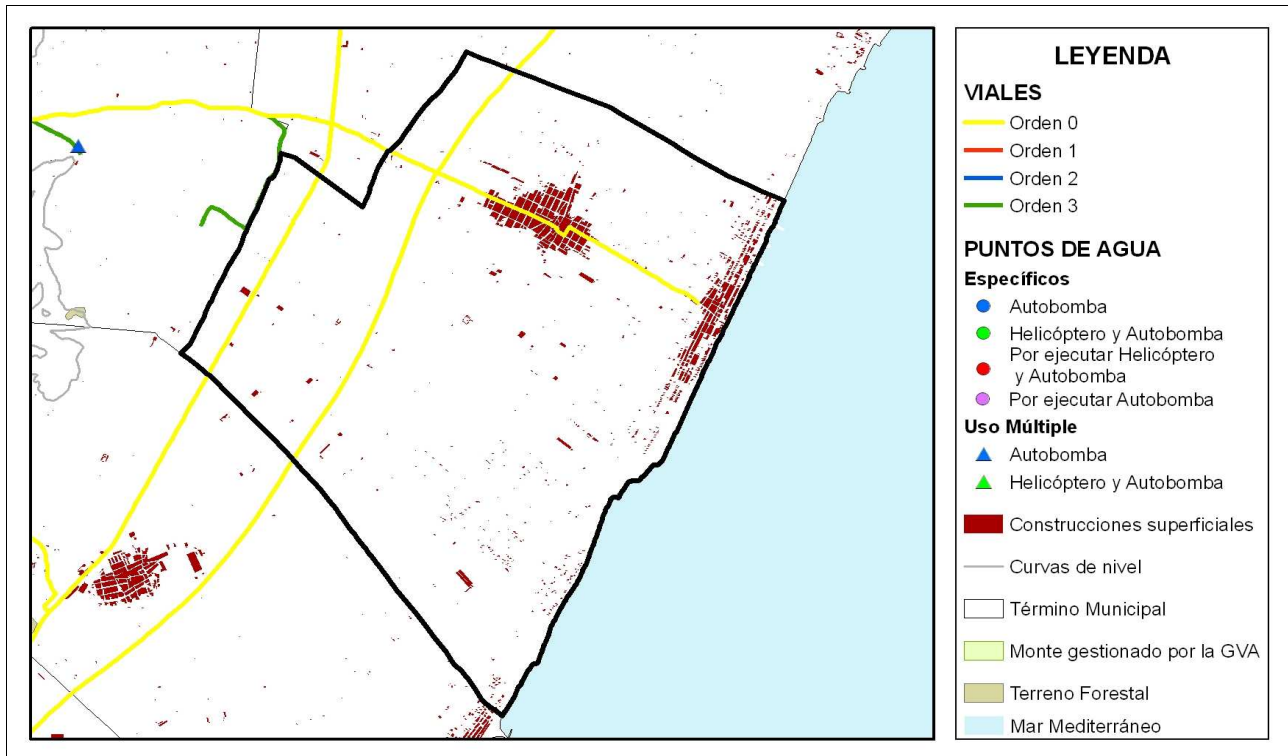

Moncofa

Código INE 120770

Comarca: La Plana Baixa

Plan de Infraestructuras

Mapa de viales y puntos de agua

Mapa de áreas cortafuegos