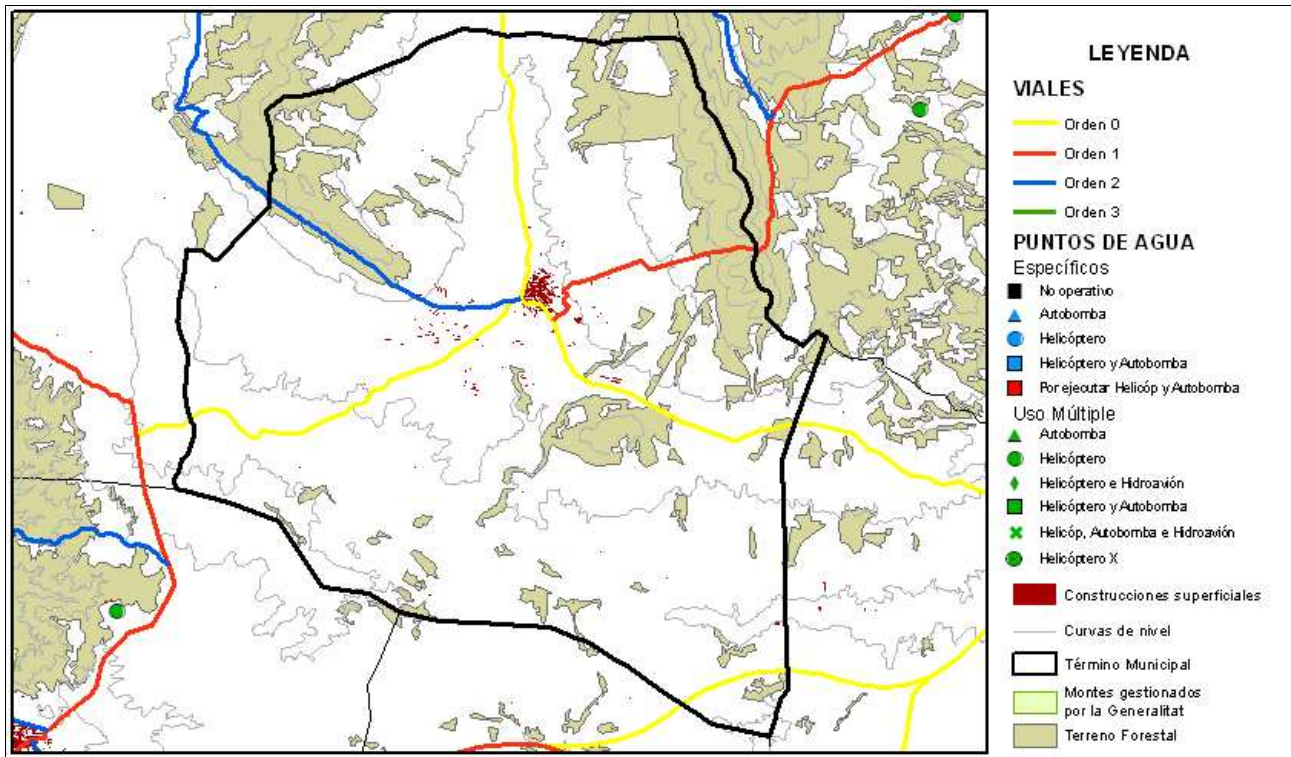

Fuenterrobles

Código INE 461290

Comarca La Plana de Utiel-Requena

Plan de infraestructuras

Mapa de viales y puntos de agua