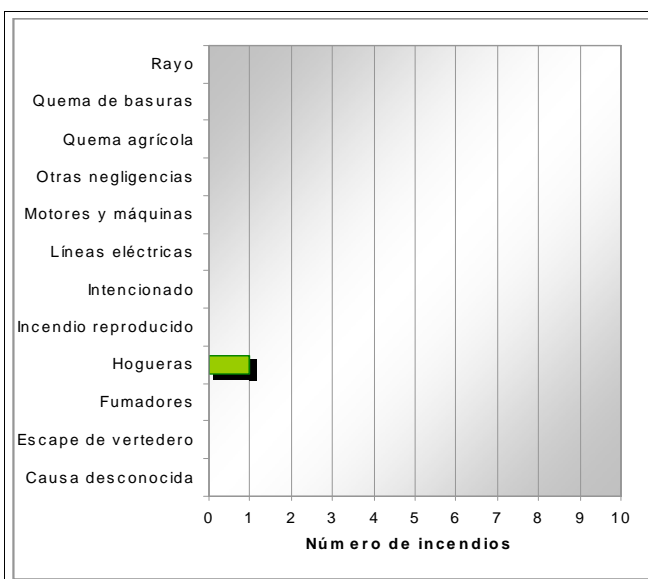

Análisis estadístico

Plan de prevención de causas

Instalaciones recreativas	No tiene	
Áreas urbanizadas		
Parques eólicos	Zona 9	
Infraestructuras lineales	Carreteras	Líneas ferréas
	RIGE Diputación Longitud total (m) 20.235	No tiene Longitud total (m) 0
Polígonos industriales