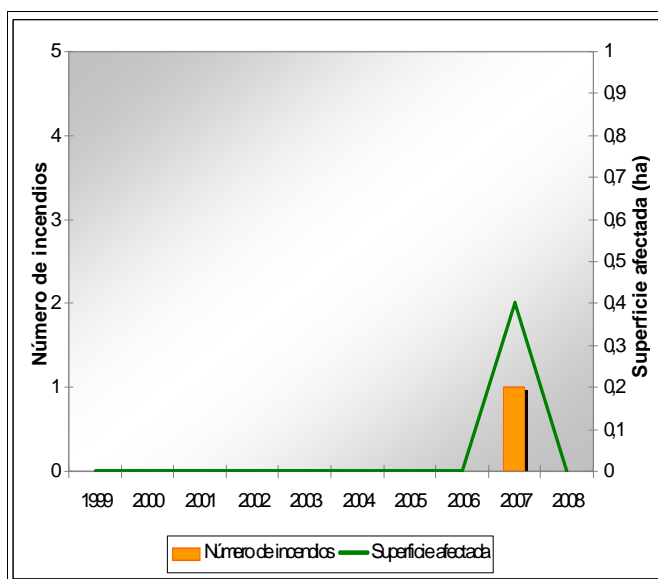

Análisis estadístico

Plan de prevención de causas

Instalaciones recreativas	No tiene	
Áreas urbanizadas		
Parques eólicos	Zona 9	
Infraestructuras lineales	Carreteras	Líneas ferréas
	RIGE Diputación Longitud total (m) 20.235	No tiene Longitud total (m) 0
Polígonos industriales