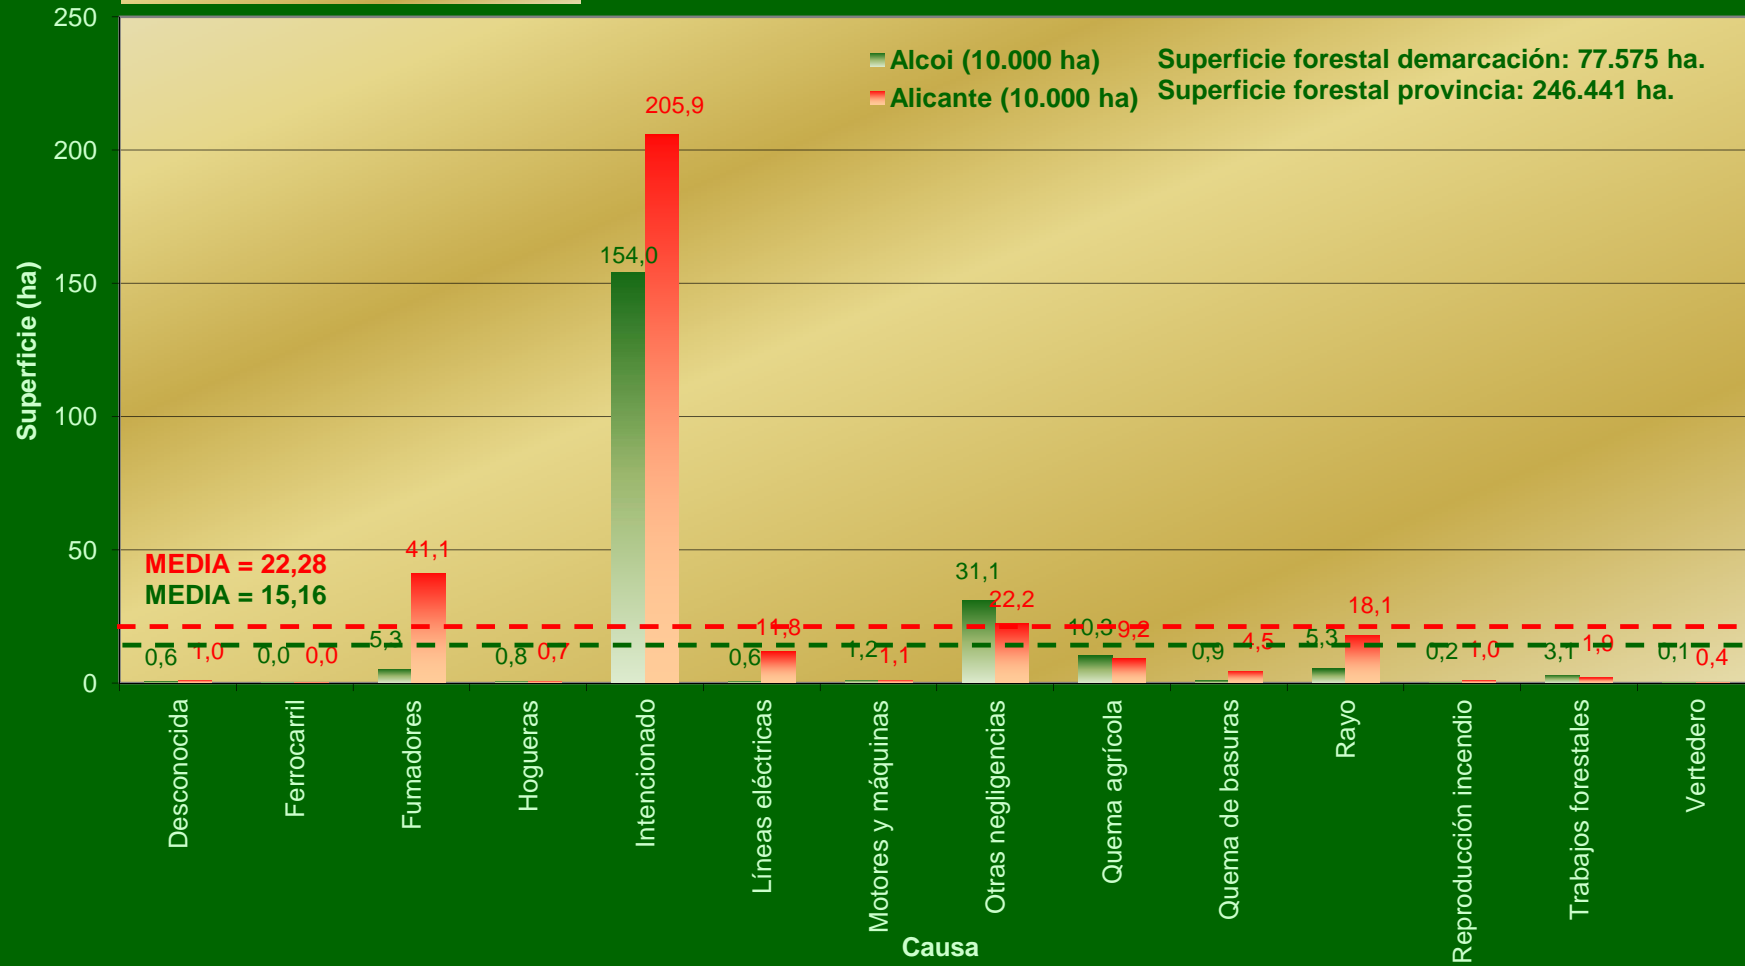

PROV. ALICANTE - DEMARCACIÓN ALCOI

Nº Incendios / Año

PERIODO 1997-2006

PROV. ALICANTE - DEMARCACIÓN ALCOI

Superficie / Año

PERIODO 1997-2006

PROV. ALICANTE - DEMARCACIÓN ALCOI

Nº Incendios / Grupo de causa

PERIODO 1996-2007

PROV. ALICANTE - DEMARCACIÓN ALCOI

Nº Incendios / Causa

PERIODO 1997-2006

PROV. ALICANTE - DEMARCACIÓN ALCOI Superficie / Causa

PERIODO 1997-2006

PROV. ALICANTE - DEMARCACIÓN ALCOI Efectividad / Causa

PERIODO 1997-2006

PROV. ALICANTE - DEMARCACIÓN ALCOI

Nº Incendios / Mes

PERIODO 1997-2006

Superficie forestal demarcación: 77.575 ha.
Superficie forestal provincia: 246.441 ha.

PROV. ALICANTE - DEMARCACIÓN ALCOI

Número / Clase día

PERIODO 1997-2005

PROV. ALICANTE - DEMARCACIÓN ALCOI Número / Tamaño

PERIODO 1997-2006

PROV. ALICANTE - DEMARCACIÓN ALCOI

Número / Lugar inicio

PERIODO 1997-2006

PROV. ALICANTE - DEMARCACIÓN ALCOI