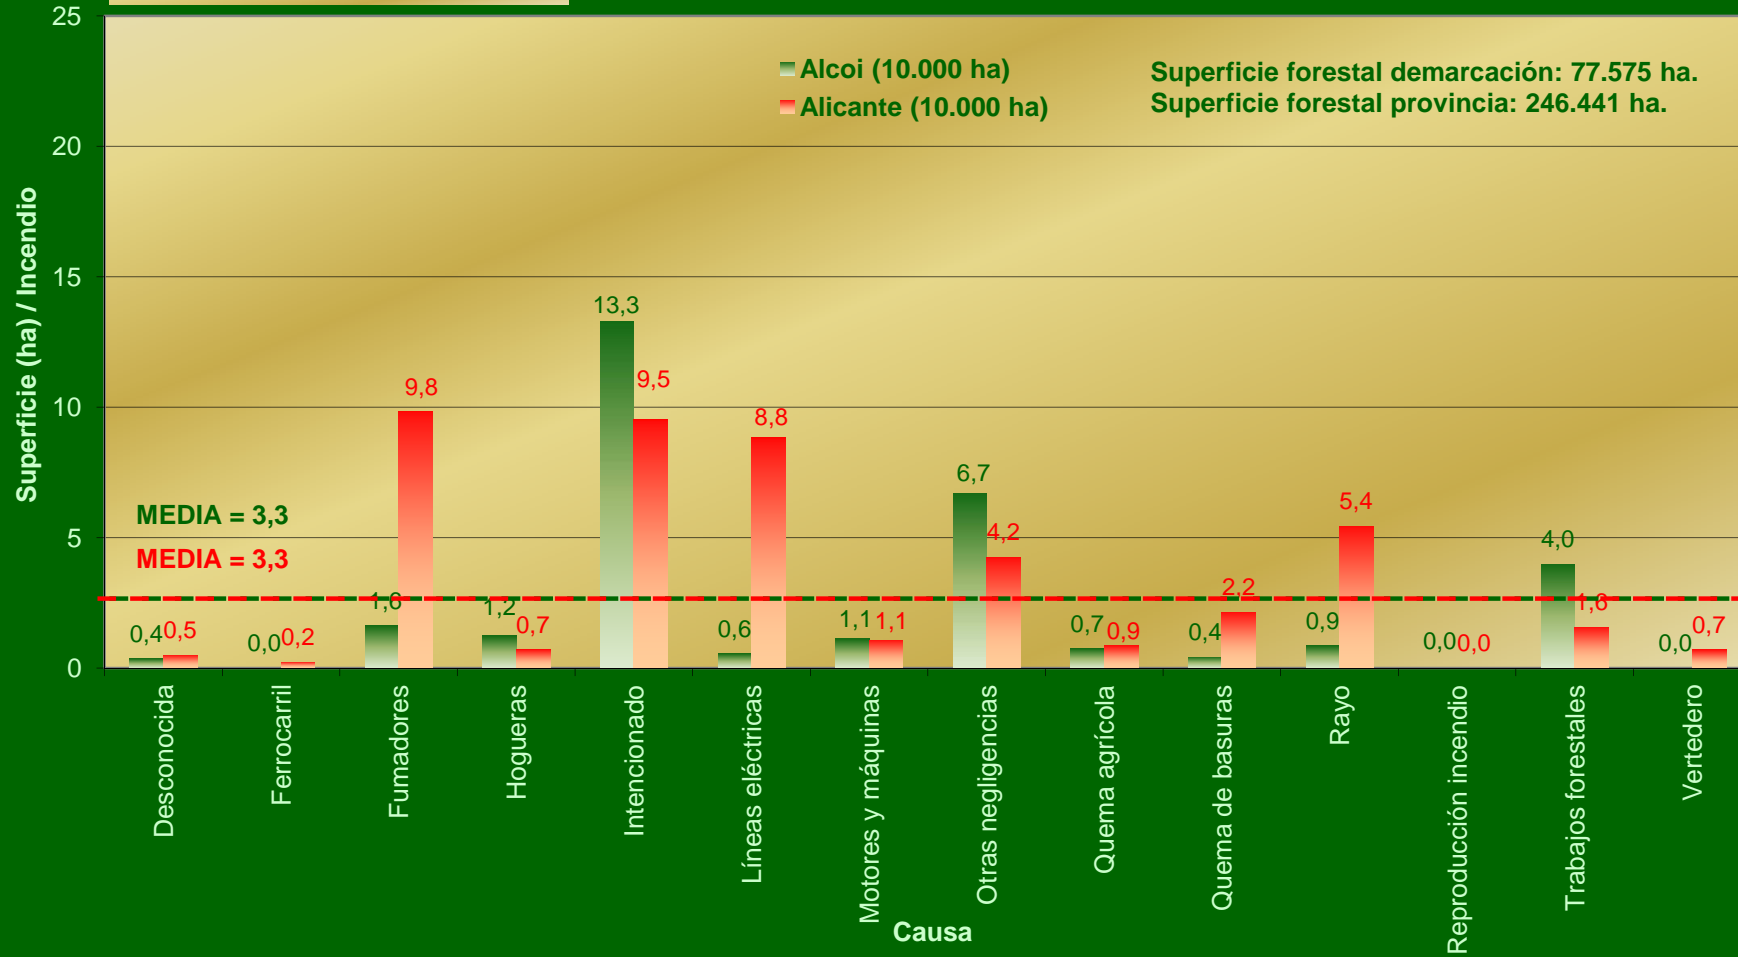

PROV. ALICANTE - DEMARCACIÓN ALCOI

Nº Incendios / Año

PERIODO 1997-2006

PROV. ALICANTE - DEMARCACIÓN ALCOI

Superficie / Año

PERIODO 1997-2006

PROV. ALICANTE - DEMARCACIÓN ALCOI

Nº Incendios / Grupo de causa

PERIODO 1996-2007

PROV. ALICANTE - DEMARCACIÓN ALCOI

Nº Incendios / Causa

PERIODO 1997-2006

PROV. ALICANTE - DEMARCACIÓN ALCOI Superficie / Causa

PERIODO 1997-2006

PROV. ALICANTE - DEMARCACIÓN ALCOI Efectividad / Causa

PERIODO 1997-2006

PROV. ALICANTE - DEMARCACIÓN ALCOI

Nº Incendios / Mes

PERIODO 1997-2006

Superficie forestal demarcación: 77.575 ha.
Superficie forestal provincia: 246.441 ha.

PROV. ALICANTE - DEMARCACIÓN ALCOI

Nº Incendios / Hora

PERIODO 1997-2006

Superficie forestal demarcación: 77.575 ha.
Superficie forestal provincia: 246.441 ha.

- Alicante (10.000 ha)
- Alcoi (10.000 ha)