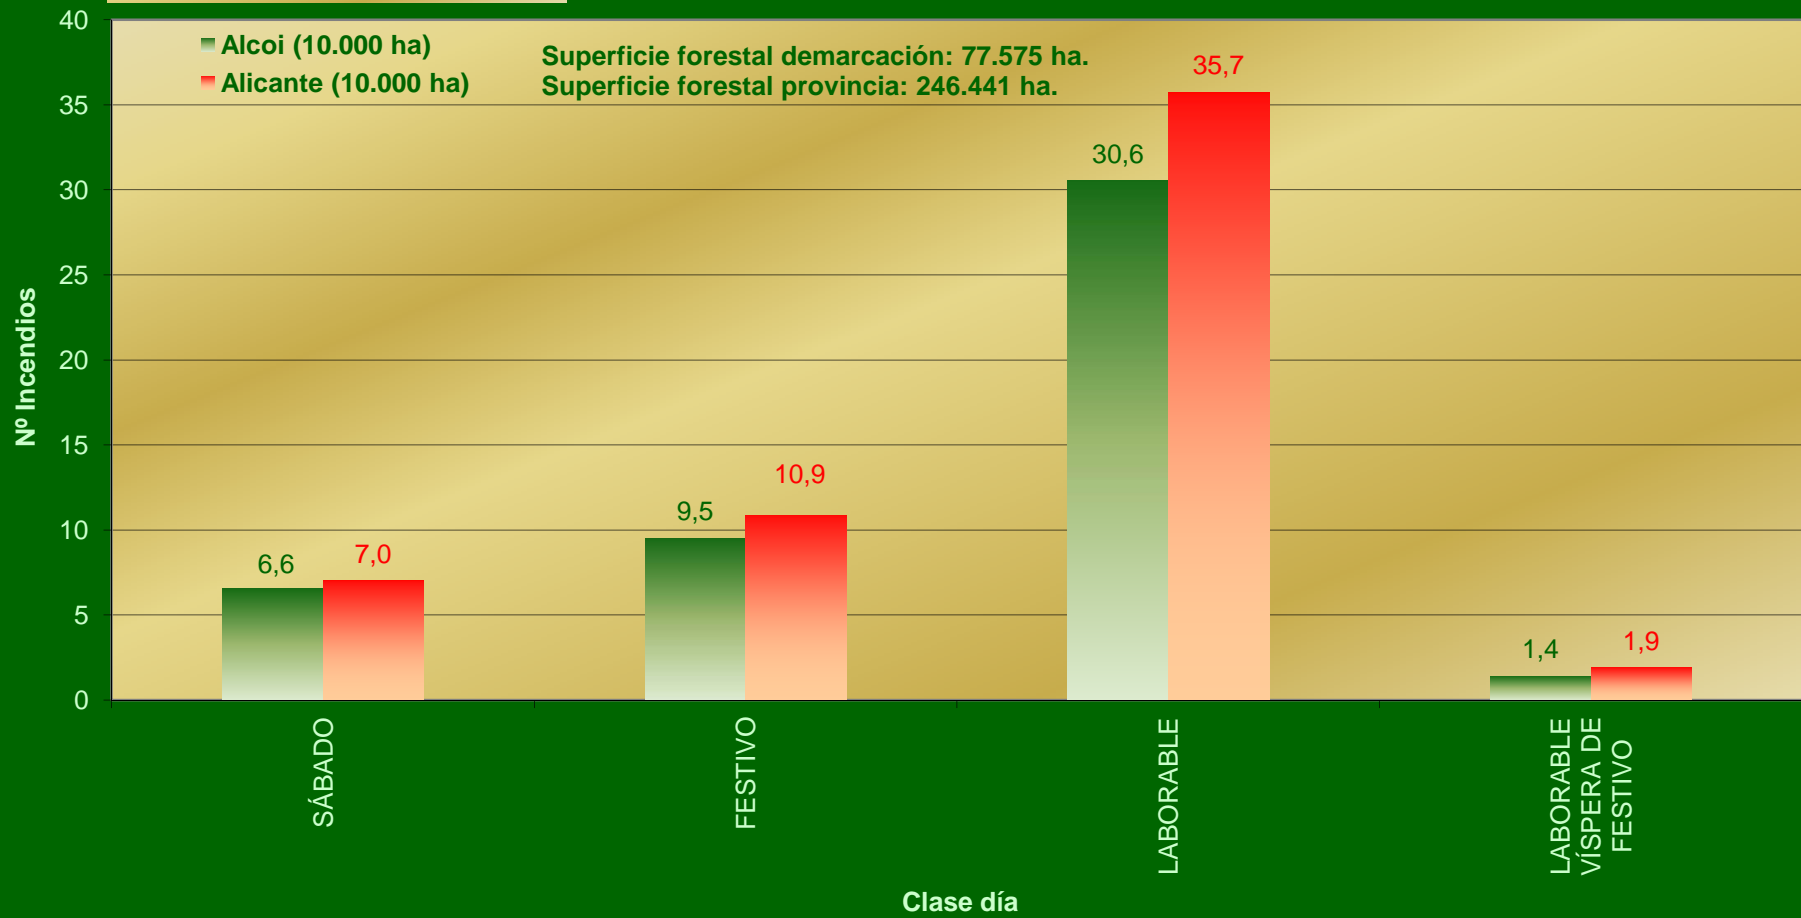

PERIODO 1996-2007

PROV. ALICANTE - DEMARCACIÓN ALCOI

Nº Incendios / Causa

PERIODO 1997-2006

PROV. ALICANTE - DEMARCACIÓN ALCOI Superficie / Causa

PERIODO 1997-2006

PROV. ALICANTE - DEMARCACIÓN ALCOI Efectividad / Causa

PERIODO 1997-2006

PROV. ALICANTE - DEMARCACIÓN ALCOI

Nº Incendios / Mes

PERIODO 1997-2006

Superficie forestal demarcación: 77.575 ha.
Superficie forestal provincia: 246.441 ha.

PROV. ALICANTE - DEMARCACIÓN ALCOI

Número / Clase día

PERIODO 1997-2005

PROV. ALICANTE - DEMARCACIÓN ALCOI Número / Tamaño

PERIODO 1997-2006

PROV. ALICANTE - DEMARCACIÓN ALCOI

Número / Lugar inicio

PERIODO 1997-2006

PROV. ALICANTE - DEMARCACIÓN ALCOI

Nº Incendios / Hora

PERIODO 1997-2006

Superficie forestal demarcación: 77.575 ha.
Superficie forestal provincia: 246.441 ha.

- Alicante (10.000 ha)
- Alcoi (10.000 ha)