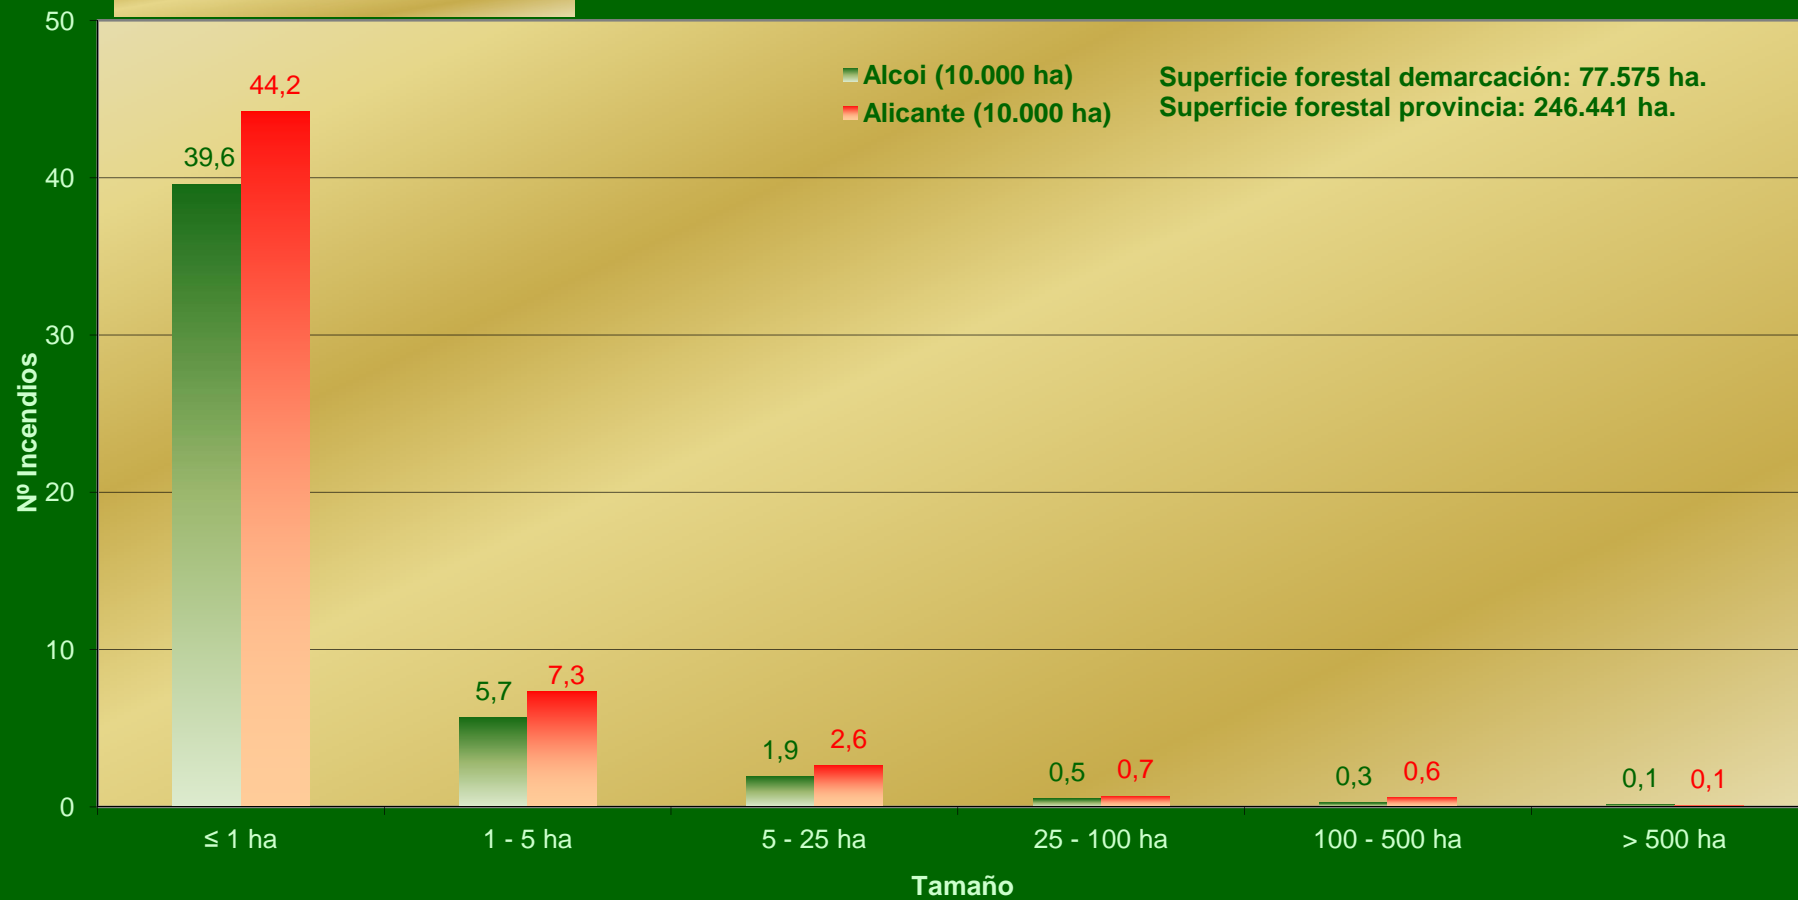

PERIODO 1996-2007

PROV. ALICANTE - DEMARCACIÓN ALCOI

Nº Incendios / Causa

PERIODO 1997-2006

PROV. ALICANTE - DEMARCACIÓN ALCOI Superficie / Causa

PERIODO 1997-2006

PROV. ALICANTE - DEMARCACIÓN ALCOI Efectividad / Causa

PERIODO 1997-2006

PROV. ALICANTE - DEMARCACIÓN ALCOI

Nº Incendios / Mes

PERIODO 1997-2006

Superficie forestal demarcación: 77.575 ha.
Superficie forestal provincia: 246.441 ha.

PROV. ALICANTE - DEMARCACIÓN ALCOI

Número / Clase día

PERIODO 1997-2005

PROV. ALICANTE - DEMARCACIÓN ALCOI Número / Tamaño

PERIODO 1997-2006

PROV. ALICANTE - DEMARCACIÓN ALCOI

Número / Lugar inicio

PERIODO 1997-2006

PROV. ALICANTE - DEMARCACIÓN ALCOI

Nº Incendios / Hora

PERIODO 1997-2006

Superficie forestal demarcación: 77.575 ha.
Superficie forestal provincia: 246.441 ha.

- Alicante (10.000 ha)
- Alcoi (10.000 ha)