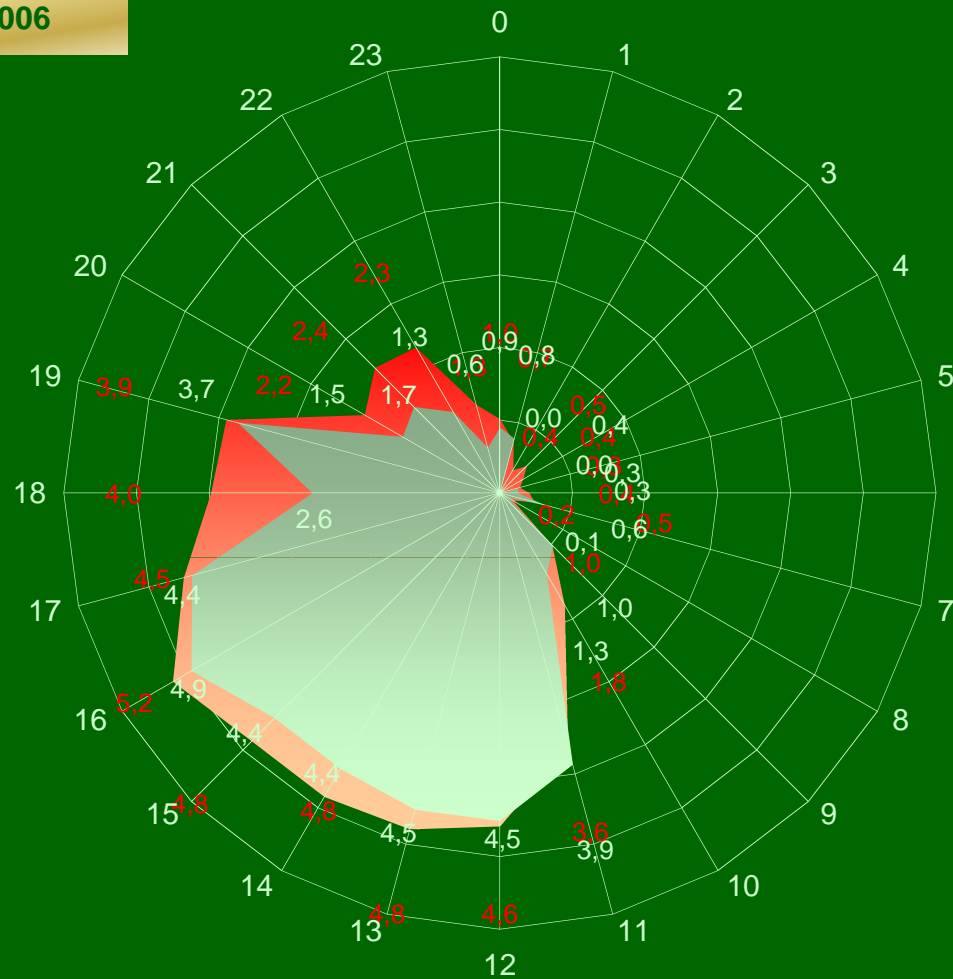

PERIODO 1996-2007

PROV. ALICANTE - DEMARCACIÓN ALCOI

Nº Incendios / Causa

PERIODO 1997-2006

PROV. ALICANTE - DEMARCACIÓN ALCOI Superficie / Causa

PERIODO 1997-2006

PROV. ALICANTE - DEMARCACIÓN ALCOI Efectividad / Causa

PERIODO 1997-2006

PROV. ALICANTE - DEMARCACIÓN ALCOI

Nº Incendios / Mes

PERIODO 1997-2006

Superficie forestal demarcación: 77.575 ha.
Superficie forestal provincia: 246.441 ha.

PROV. ALICANTE - DEMARCACIÓN ALCOI

Número / Clase día

PERIODO 1997-2005

PROV. ALICANTE - DEMARCACIÓN ALCOI Número / Tamaño

PERIODO 1997-2006

PROV. ALICANTE - DEMARCACIÓN ALCOI

Número / Lugar inicio

PERIODO 1997-2006

PROV. ALICANTE - DEMARCACIÓN ALCOI

Nº Incendios / Hora

PERIODO 1997-2006

Superficie forestal demarcación: 77.575 ha.
Superficie forestal provincia: 246.441 ha.

- Alicante (10.000 ha)
- Alcoi (10.000 ha)