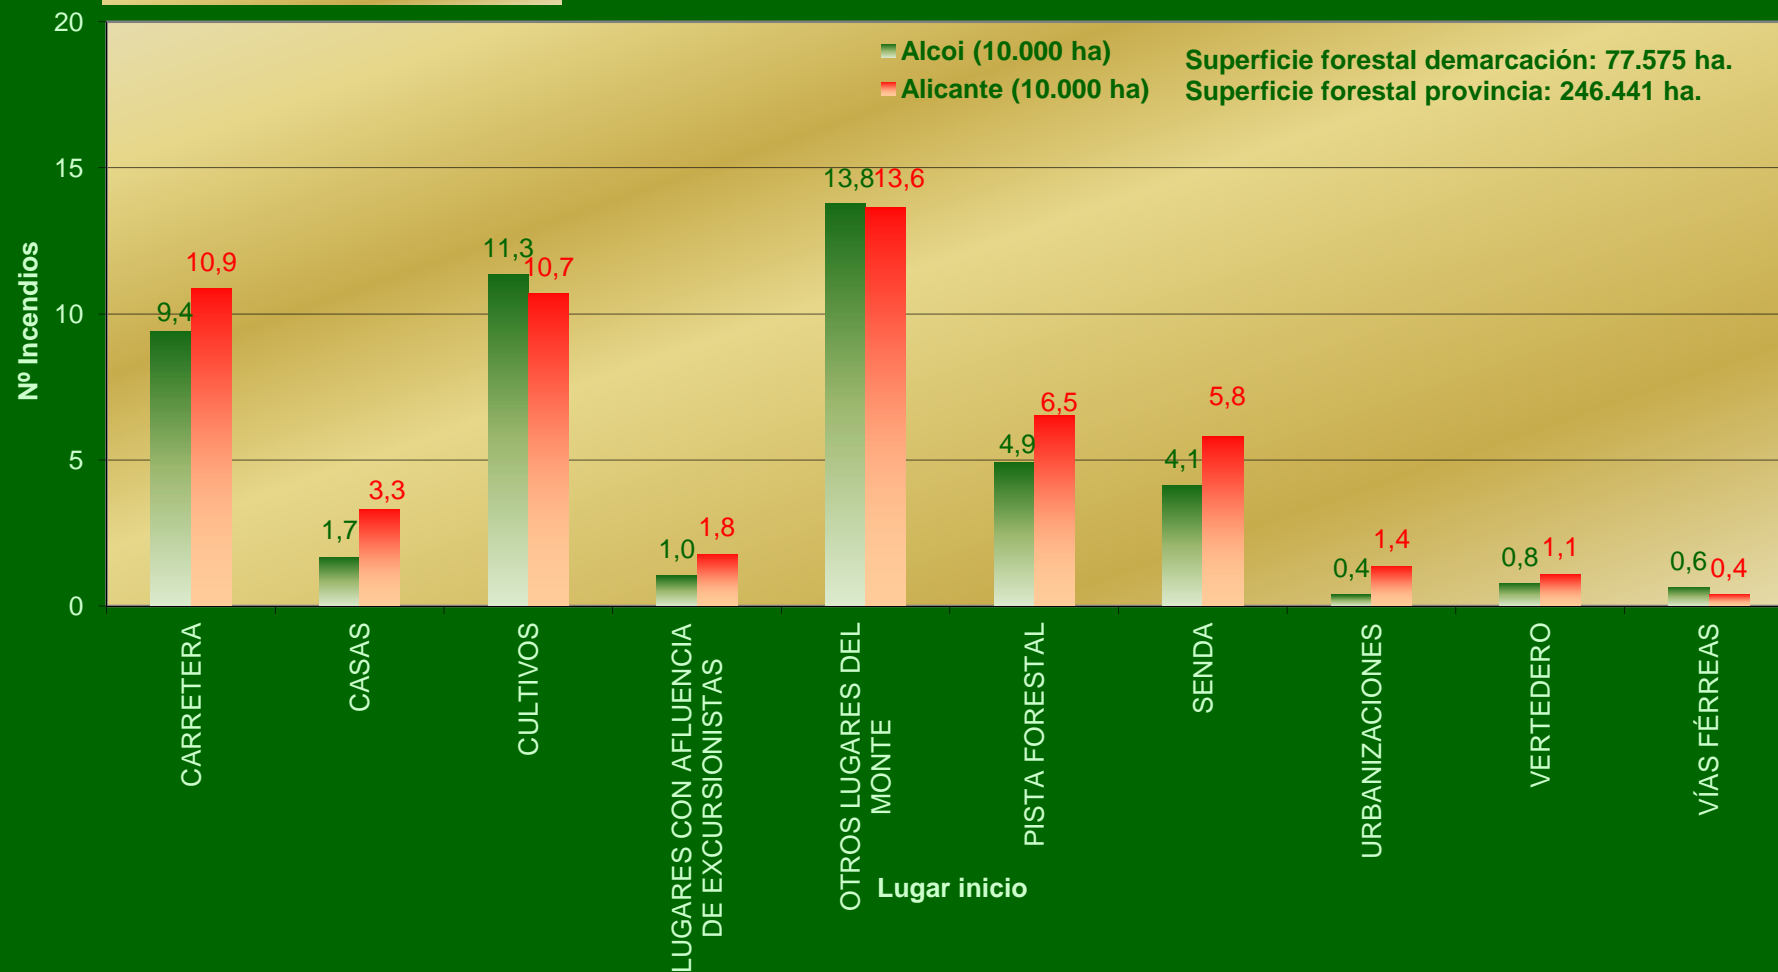

PERIODO 1996-2007

PROV. ALICANTE - DEMARCACIÓN ALCOI

Nº Incendios / Causa

PERIODO 1997-2006

PROV. ALICANTE - DEMARCACIÓN ALCOI Superficie / Causa

PERIODO 1997-2006

PROV. ALICANTE - DEMARCACIÓN ALCOI Efectividad / Causa

PERIODO 1997-2006

PROV. ALICANTE - DEMARCACIÓN ALCOI

Nº Incendios / Mes

PERIODO 1997-2006

Superficie forestal demarcación: 77.575 ha.
Superficie forestal provincia: 246.441 ha.

PROV. ALICANTE - DEMARCACIÓN ALCOI

Número / Clase día

PERIODO 1997-2005

PROV. ALICANTE - DEMARCACIÓN ALCOI Número / Tamaño

PERIODO 1997-2006

PROV. ALICANTE - DEMARCACIÓN ALCOI

Número / Lugar inicio

PERIODO 1997-2006

PROV. ALICANTE - DEMARCACIÓN ALCOI

Nº Incendios / Hora

PERIODO 1997-2006

Superficie forestal demarcación: 77.575 ha.
Superficie forestal provincia: 246.441 ha.

- Alicante (10.000 ha)
- Alcoi (10.000 ha)