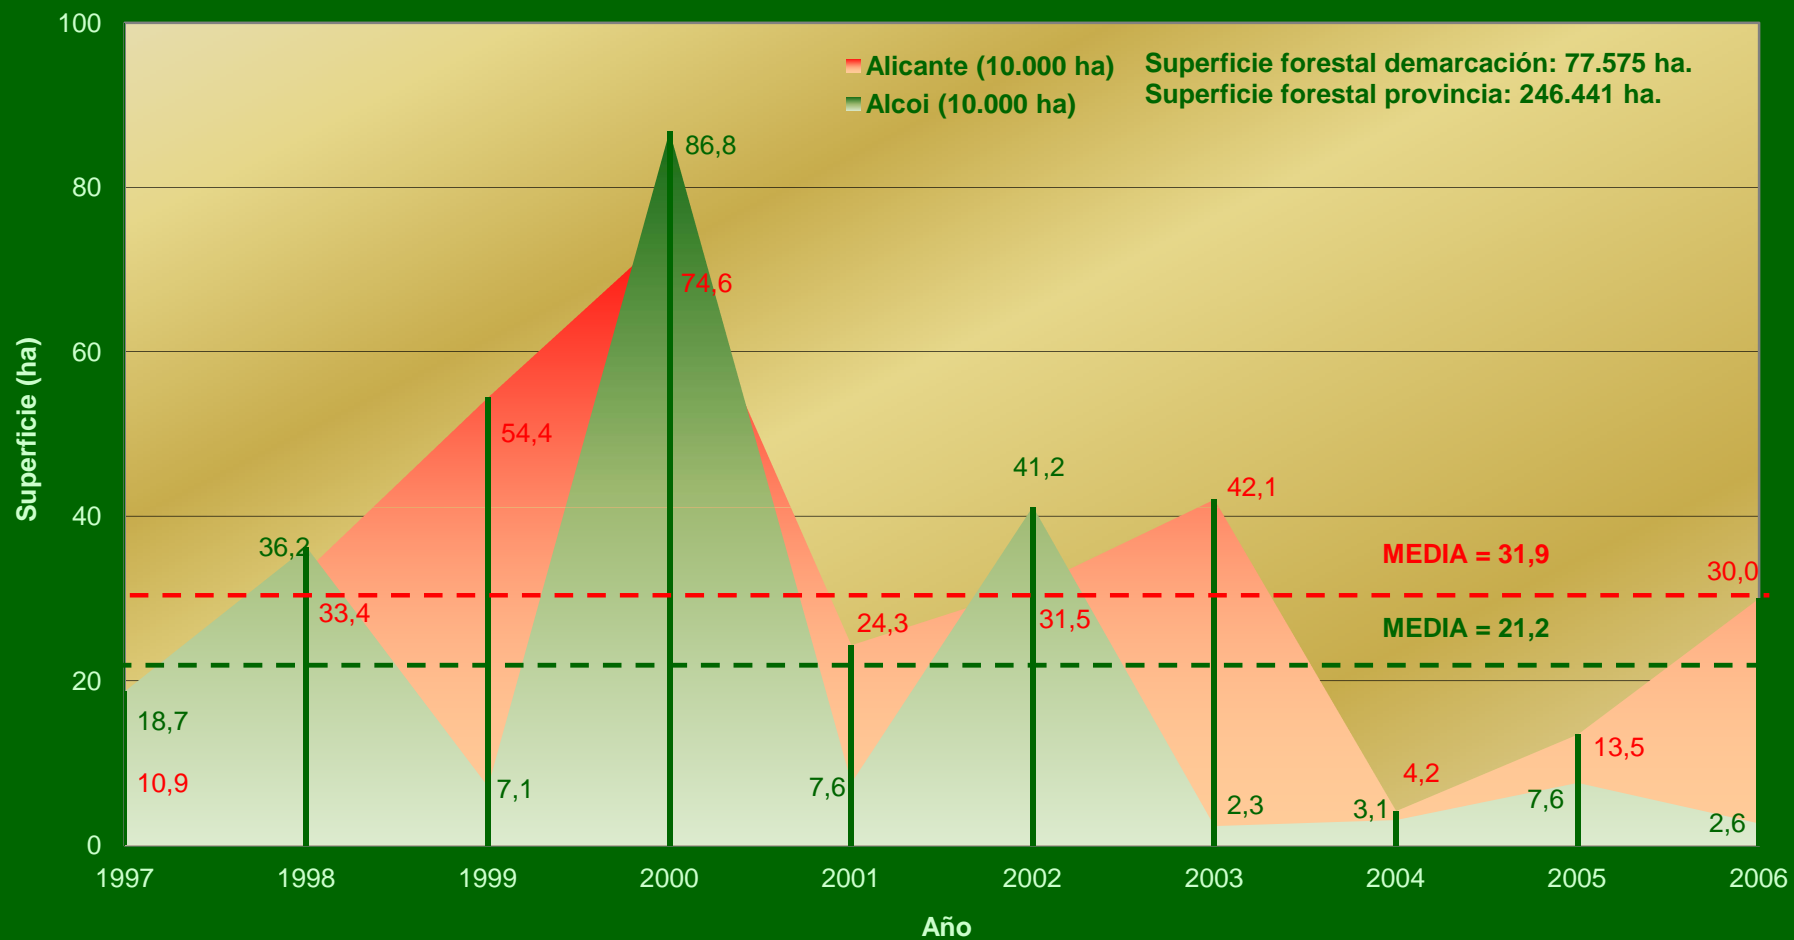

PROV. ALICANTE - DEMARCACIÓN ALCOI

Nº Incendios / Año

PERIODO 1997-2006

PROV. ALICANTE - DEMARCACIÓN ALCOI

Superficie / Año

PERIODO 1997-2006

PROV. ALICANTE - DEMARCACIÓN ALCOI

Nº Incendios / Grupo de causa

PERIODO 1996-2007

PROV. ALICANTE - DEMARCACIÓN ALCOI

Nº Incendios / Causa

PERIODO 1997-2006

PROV. ALICANTE - DEMARCACIÓN ALCOI Superficie / Causa

PERIODO 1997-2006

PROV. ALICANTE - DEMARCACIÓN ALCOI Efectividad / Causa

PERIODO 1997-2006

PROV. ALICANTE - DEMARCACIÓN ALCOI

Nº Incendios / Mes

PERIODO 1997-2006

Superficie forestal demarcación: 77.575 ha.
Superficie forestal provincia: 246.441 ha.

PROV. ALICANTE - DEMARCACIÓN ALCOI

Nº Incendios / Hora

PERIODO 1997-2006

Superficie forestal demarcación: 77.575 ha.
Superficie forestal provincia: 246.441 ha.

- Alicante (10.000 ha)
- Alcoi (10.000 ha)