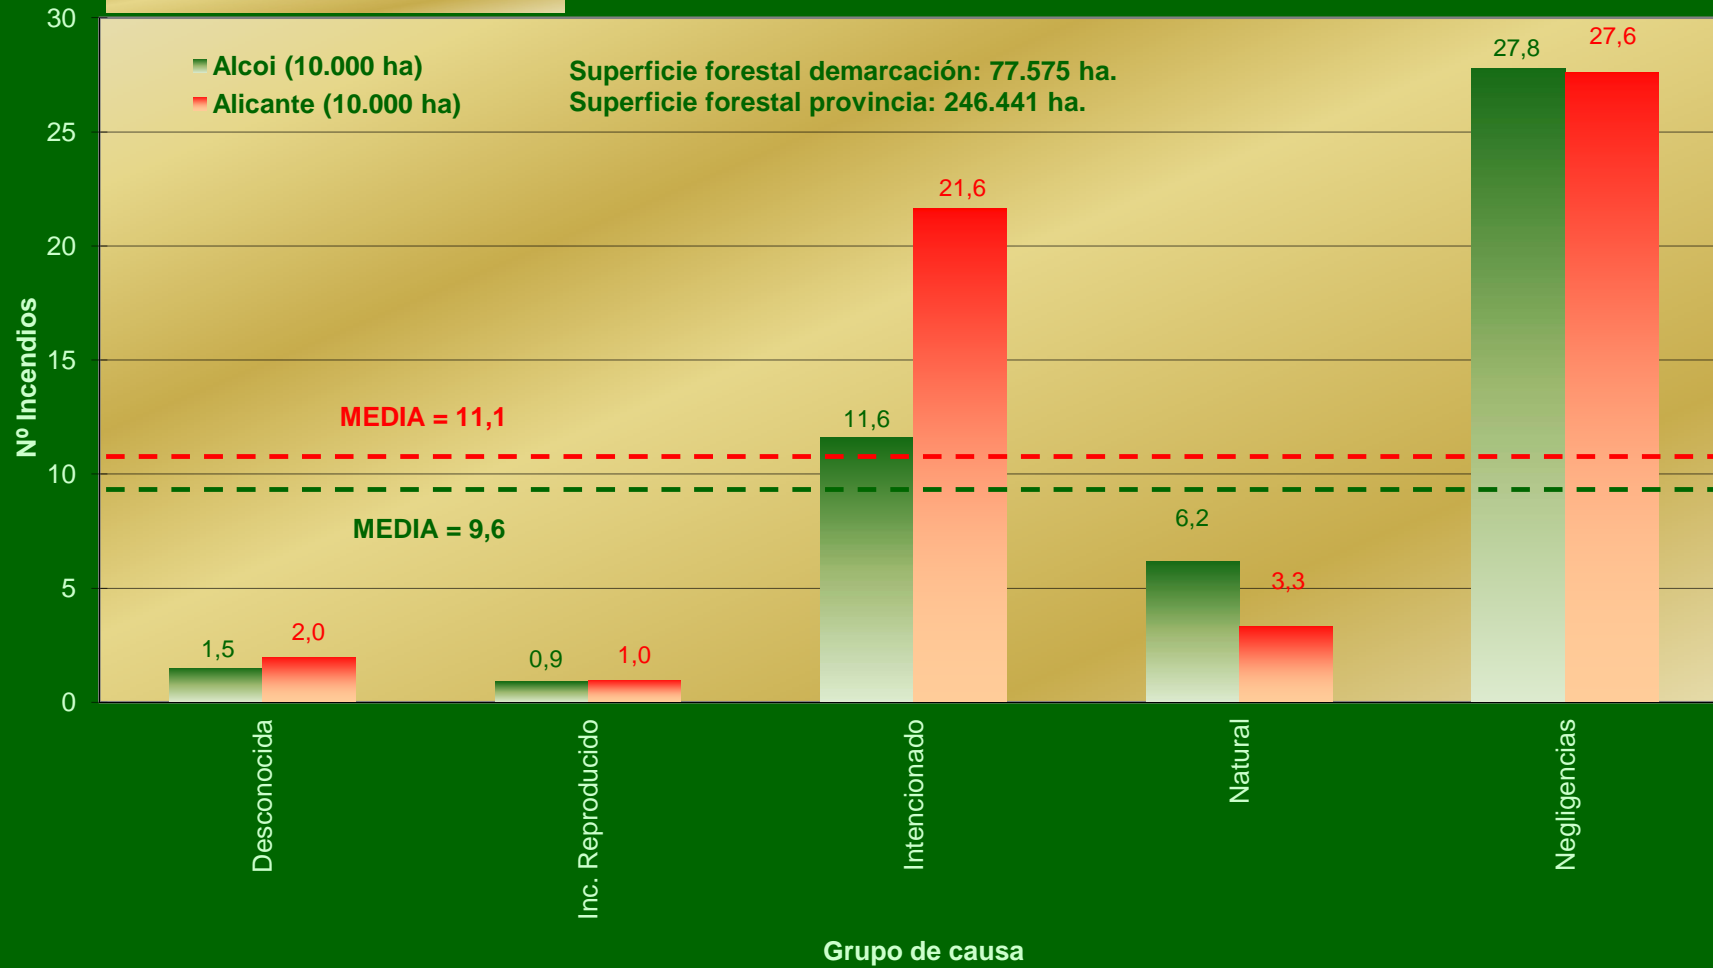

PROV. ALICANTE - DEMARCACIÓN ALCOI

Nº Incendios / Año

PERIODO 1997-2006

PROV. ALICANTE - DEMARCACIÓN ALCOI

Superficie / Año

PERIODO 1997-2006

PROV. ALICANTE - DEMARCACIÓN ALCOI

Nº Incendios / Grupo de causa

PERIODO 1996-2007

PROV. ALICANTE - DEMARCACIÓN ALCOI

Nº Incendios / Causa

PERIODO 1997-2006

PROV. ALICANTE - DEMARCACIÓN ALCOI Superficie / Causa

PERIODO 1997-2006

PROV. ALICANTE - DEMARCACIÓN ALCOI Efectividad / Causa

PERIODO 1997-2006

PROV. ALICANTE - DEMARCACIÓN ALCOI

Nº Incendios / Mes

PERIODO 1997-2006

Superficie forestal demarcación: 77.575 ha.
Superficie forestal provincia: 246.441 ha.

PROV. ALICANTE - DEMARCACIÓN ALCOI

Nº Incendios / Hora

PERIODO 1997-2006

Superficie forestal demarcación: 77.575 ha.
Superficie forestal provincia: 246.441 ha.

- Alicante (10.000 ha)
- Alcoi (10.000 ha)