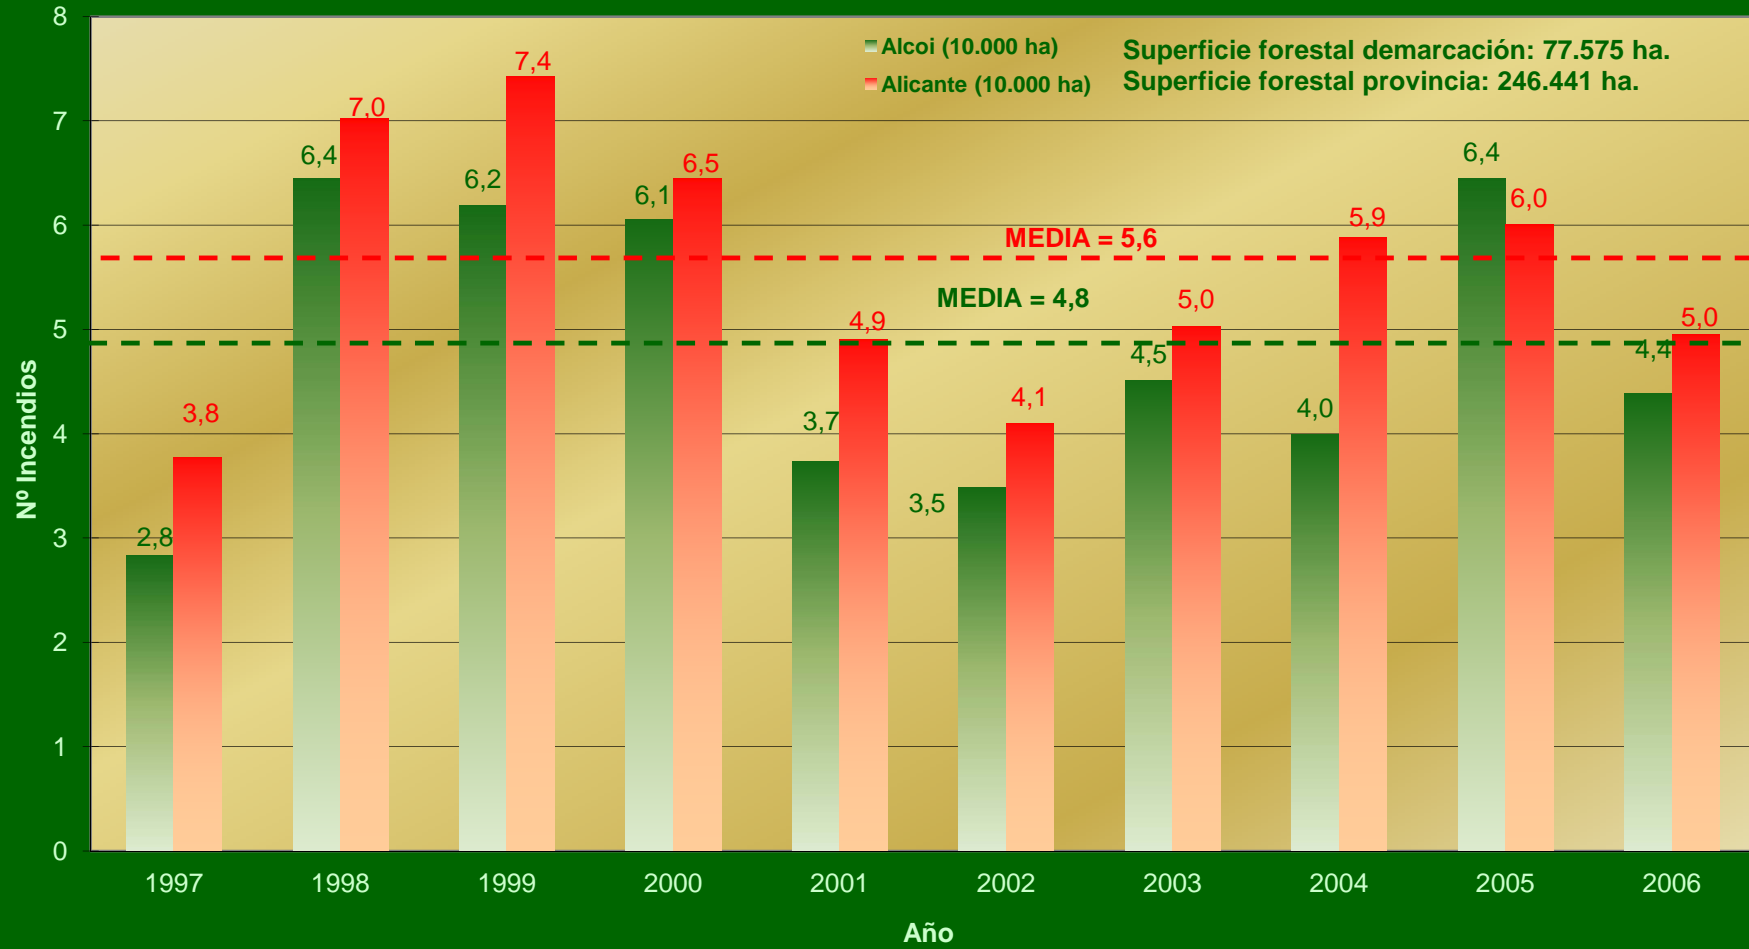

PROV. ALICANTE - DEMARCACIÓN ALCOI

Nº Incendios / Año

PERIODO 1997-2006

PROV. ALICANTE - DEMARCACIÓN ALCOI

Superficie / Año

PERIODO 1997-2006

PROV. ALICANTE - DEMARCACIÓN ALCOI

Nº Incendios / Grupo de causa

PERIODO 1996-2007

PROV. ALICANTE - DEMARCACIÓN ALCOI

Nº Incendios / Causa

PERIODO 1997-2006

PROV. ALICANTE - DEMARCACIÓN ALCOI Superficie / Causa

PERIODO 1997-2006

PROV. ALICANTE - DEMARCACIÓN ALCOI Efectividad / Causa

PERIODO 1997-2006

PROV. ALICANTE - DEMARCACIÓN ALCOI

Nº Incendios / Mes

PERIODO 1997-2006

Superficie forestal demarcación: 77.575 ha.
Superficie forestal provincia: 246.441 ha.

PROV. ALICANTE - DEMARCACIÓN ALCOI

Nº Incendios / Hora

PERIODO 1997-2006

Superficie forestal demarcación: 77.575 ha.
Superficie forestal provincia: 246.441 ha.

- Alicante (10.000 ha)
- Alcoi (10.000 ha)