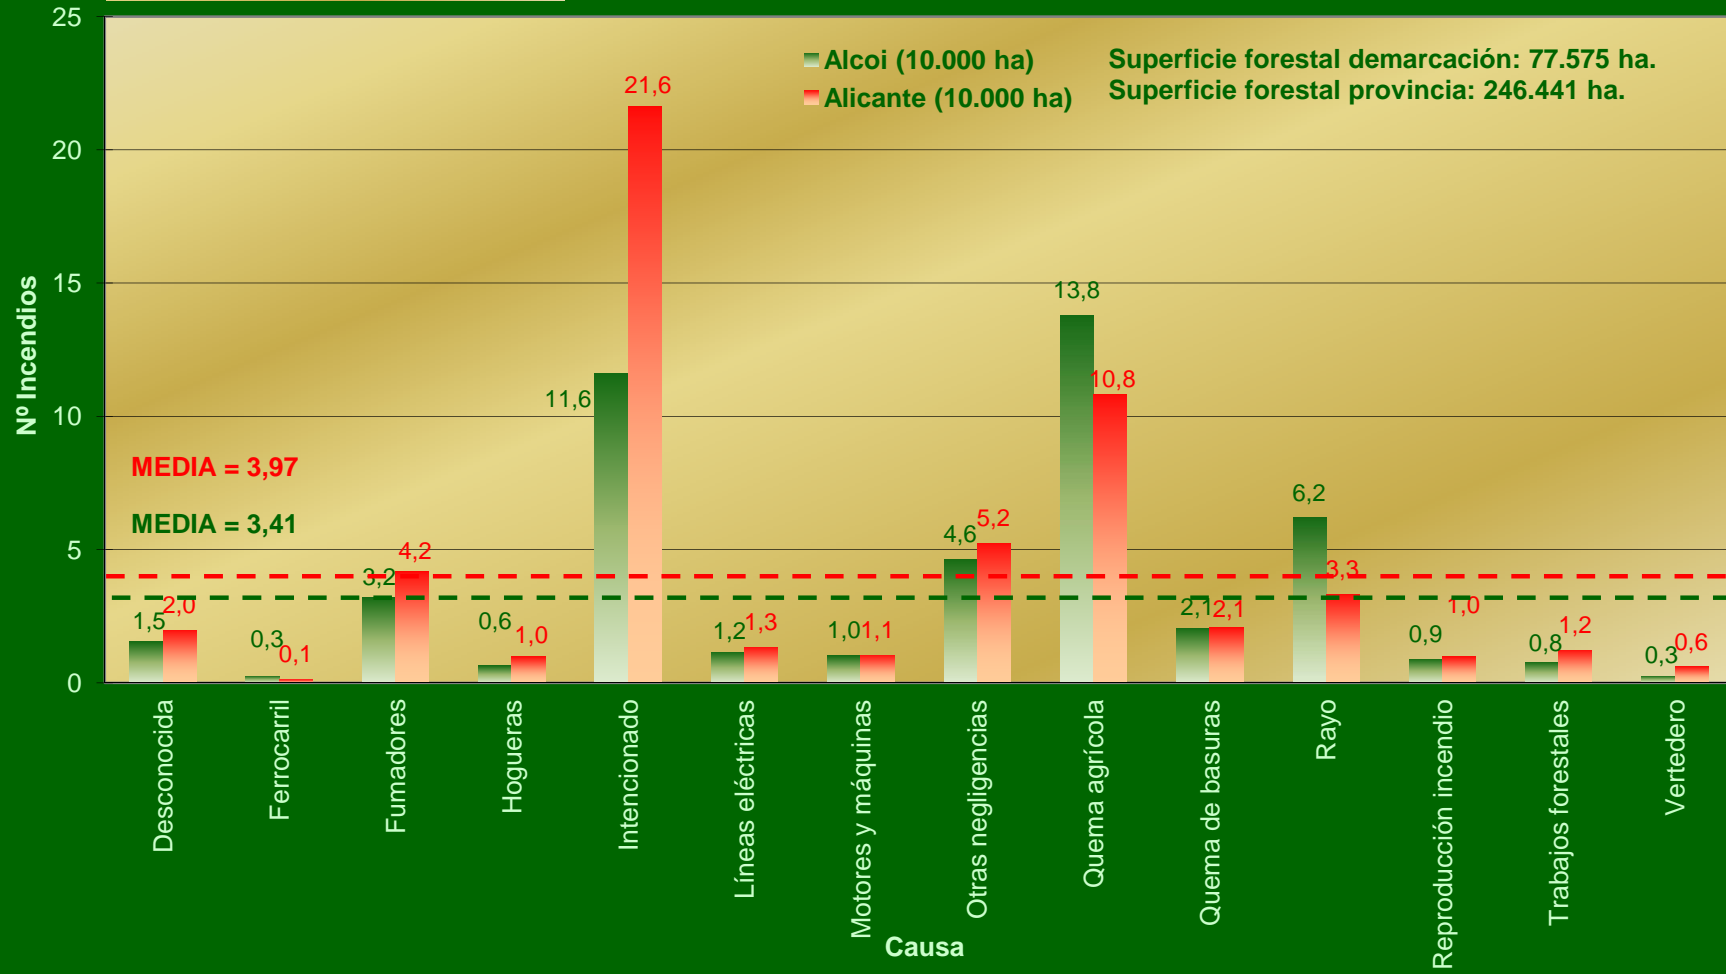

PROV. ALICANTE - DEMARCACIÓN ALCOI

Nº Incendios / Año

PERIODO 1997-2006

PROV. ALICANTE - DEMARCACIÓN ALCOI

Superficie / Año

PERIODO 1997-2006

PROV. ALICANTE - DEMARCACIÓN ALCOI

Nº Incendios / Grupo de causa

PERIODO 1996-2007

PROV. ALICANTE - DEMARCACIÓN ALCOI

Nº Incendios / Causa

PERIODO 1997-2006

PROV. ALICANTE - DEMARCACIÓN ALCOI Superficie / Causa

PERIODO 1997-2006

PROV. ALICANTE - DEMARCACIÓN ALCOI Efectividad / Causa

PERIODO 1997-2006

PROV. ALICANTE - DEMARCACIÓN ALCOI

Nº Incendios / Mes

PERIODO 1997-2006

Superficie forestal demarcación: 77.575 ha.
Superficie forestal provincia: 246.441 ha.

PROV. ALICANTE - DEMARCACIÓN ALCOI

Nº Incendios / Hora

PERIODO 1997-2006

Superficie forestal demarcación: 77.575 ha.
Superficie forestal provincia: 246.441 ha.

- Alicante (10.000 ha)
- Alcoi (10.000 ha)