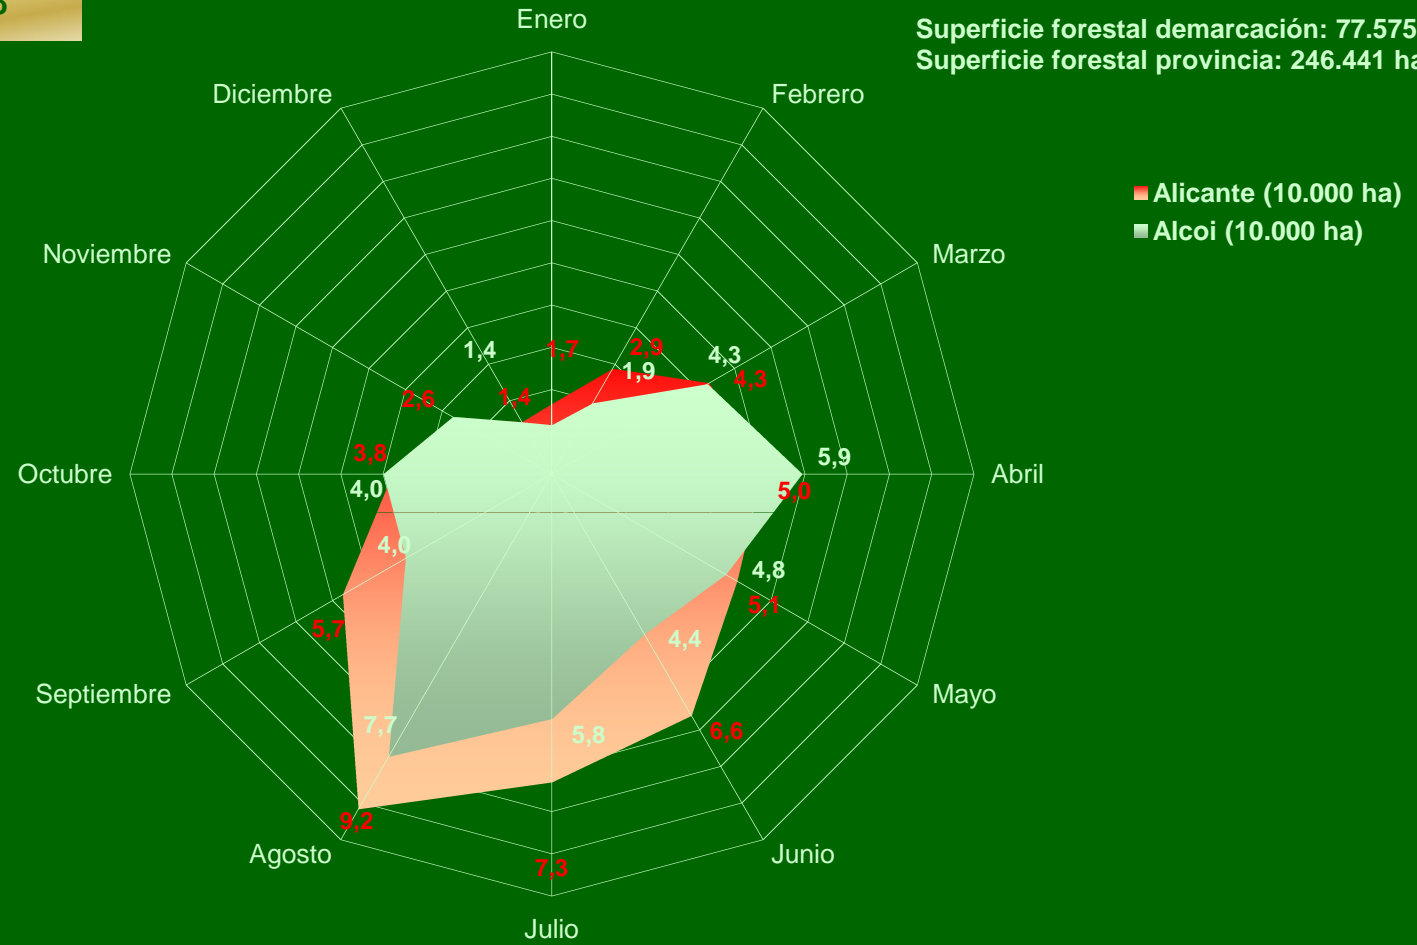

PERIODO 1996-2007

PROV. ALICANTE - DEMARCACIÓN ALCOI

Nº Incendios / Causa

PERIODO 1997-2006

PROV. ALICANTE - DEMARCACIÓN ALCOI Superficie / Causa

PERIODO 1997-2006

PROV. ALICANTE - DEMARCACIÓN ALCOI Efectividad / Causa

PERIODO 1997-2006

PROV. ALICANTE - DEMARCACIÓN ALCOI

Nº Incendios / Mes

PERIODO 1997-2006

Superficie forestal demarcación: 77.575 ha.
Superficie forestal provincia: 246.441 ha.

PROV. ALICANTE - DEMARCACIÓN ALCOI

Número / Clase día

PERIODO 1997-2005

PROV. ALICANTE - DEMARCACIÓN ALCOI Número / Tamaño

PERIODO 1997-2006

PROV. ALICANTE - DEMARCACIÓN ALCOI

Número / Lugar inicio

PERIODO 1997-2006

PROV. ALICANTE - DEMARCACIÓN ALCOI

Nº Incendios / Hora

PERIODO 1997-2006

Superficie forestal demarcación: 77.575 ha.
Superficie forestal provincia: 246.441 ha.

- Alicante (10.000 ha)
- Alcoi (10.000 ha)